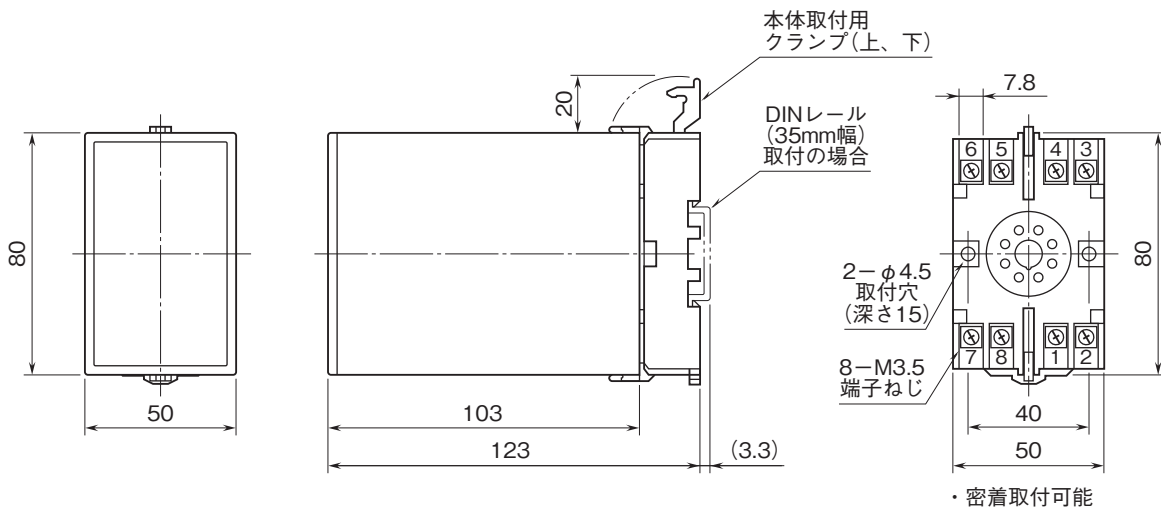

外形図

プラグイン形FA用変換器 K・UNIT シリーズ

零相変流器 (ZCT) 入力変換器

特記事項

外形寸法図 (単位: mm) ・端子番号図

端子接続図