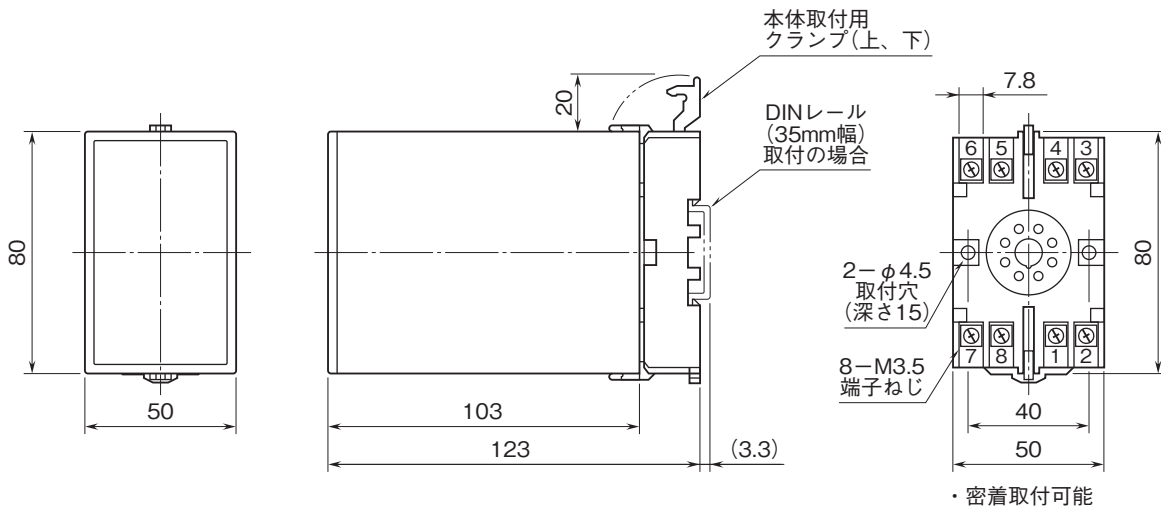

## 交流電流トランスデューサ

(実効値演算形)

特記事項

### 外形寸法図(単位:mm)

# 外形図

## 端子番号図(単位:mm)