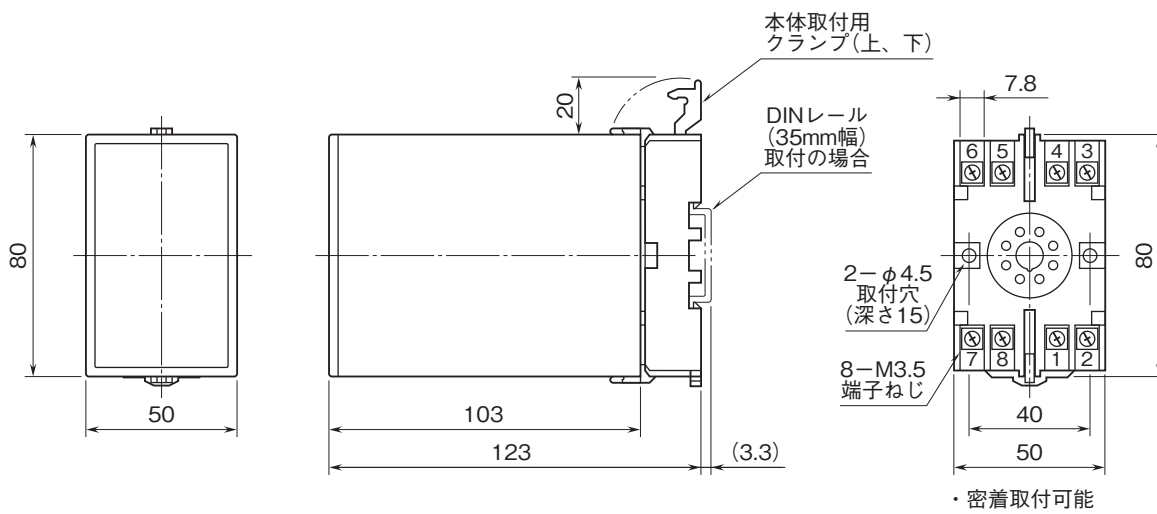

# 外形図

プラグイン形電力用トランスデューサ K・UNIT シリーズ

## 交流電流トランスデューサ

(平均値整流形、正弦波入力)

### 外形寸法図(単位:mm)