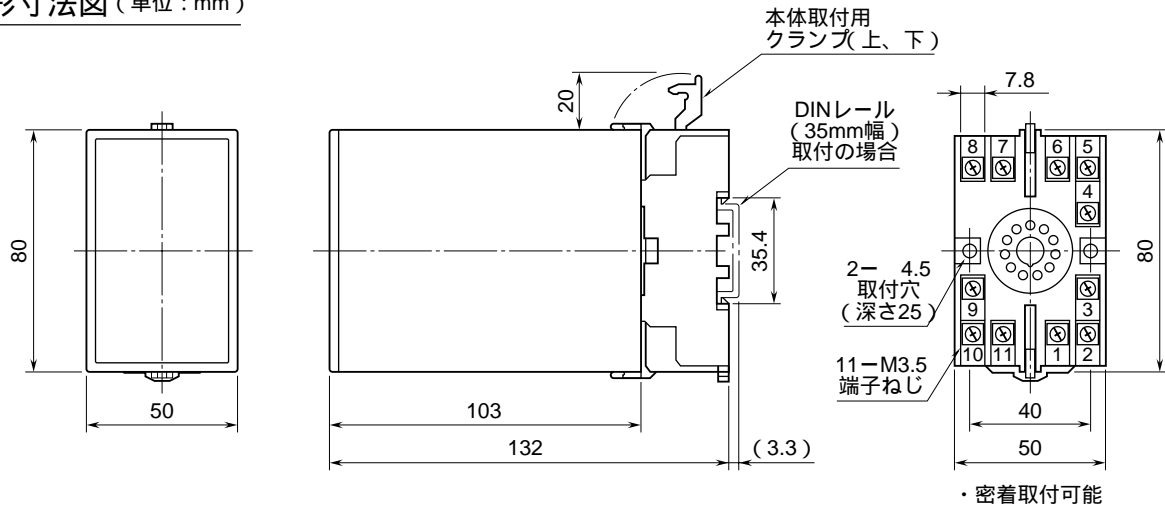

外形図

数字設定、2点警報

アラームセッタ

特記事項

外形寸法図 (単位: mm)

端子接続図