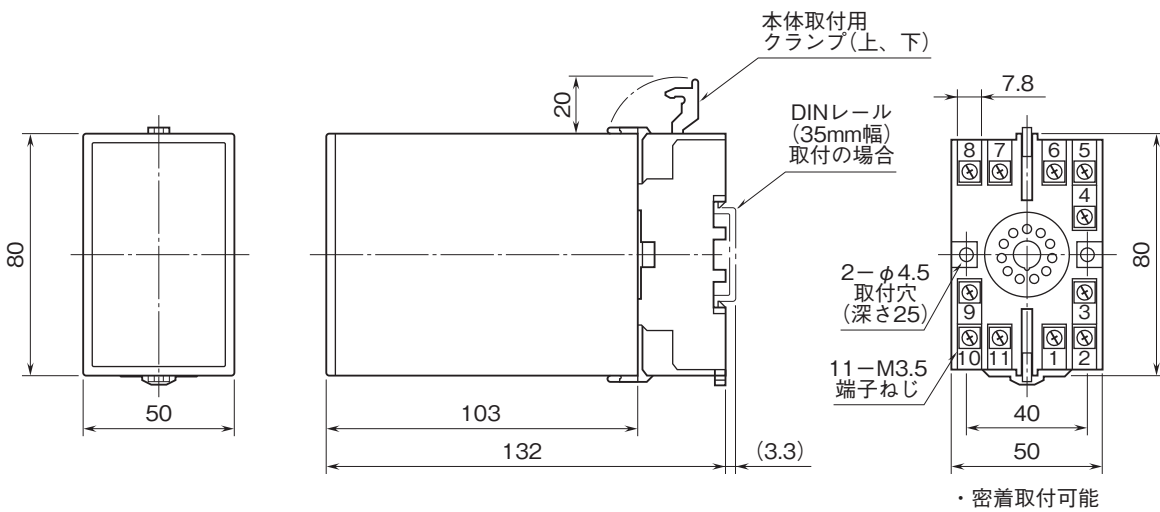

外形図

プラグイン形FA用変換器 K・UNIT シリーズ

アラームセッタ

(数字設定、2点警報)

特記事項

外形寸法図(単位:mm)・端子番号図

端子接続図