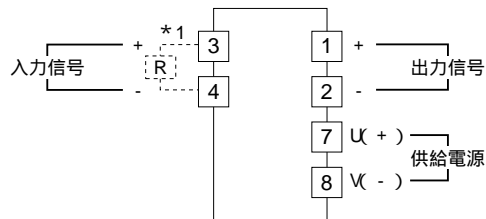

外形図

レンジ固定形

アナログパルス変換器

特記事項

外形寸法図 (単位: mm)

端子接続図

端子番号図 (単位: mm)