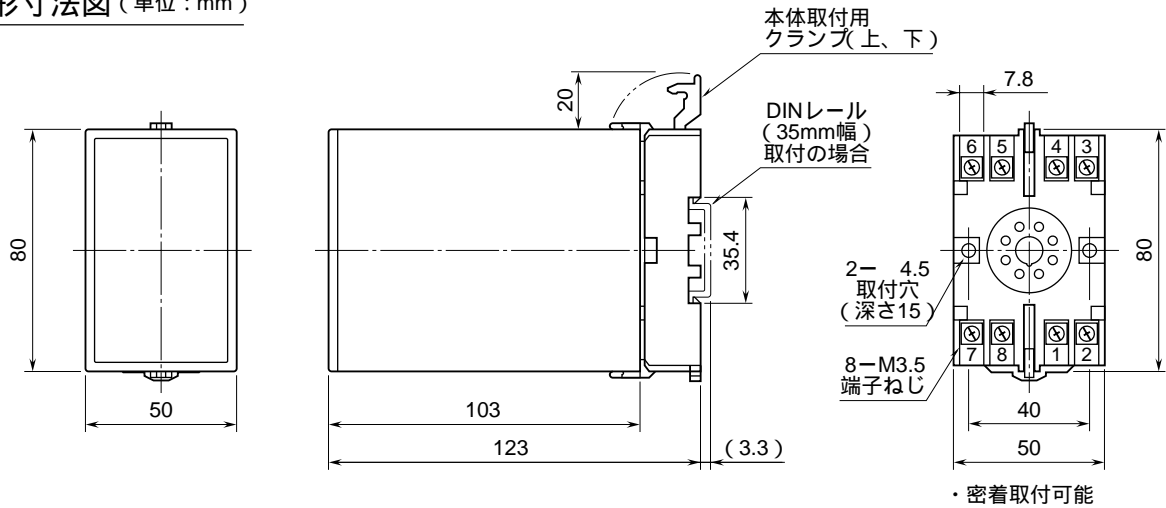

外形図

レンジ固定形

アナログパルス変換器

特記事項

外形寸法図 (単位: mm)

端子接続図

端子番号図 (単位: mm)