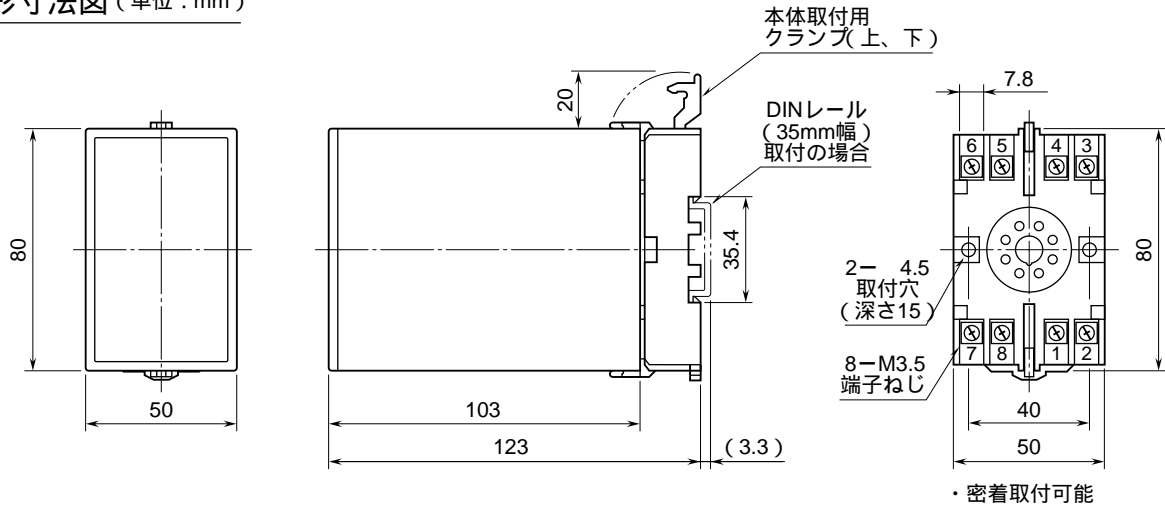

外形図

実効値演算形

交流入力変換器

特記事項

外形寸法図 (単位: mm)

端子接続図