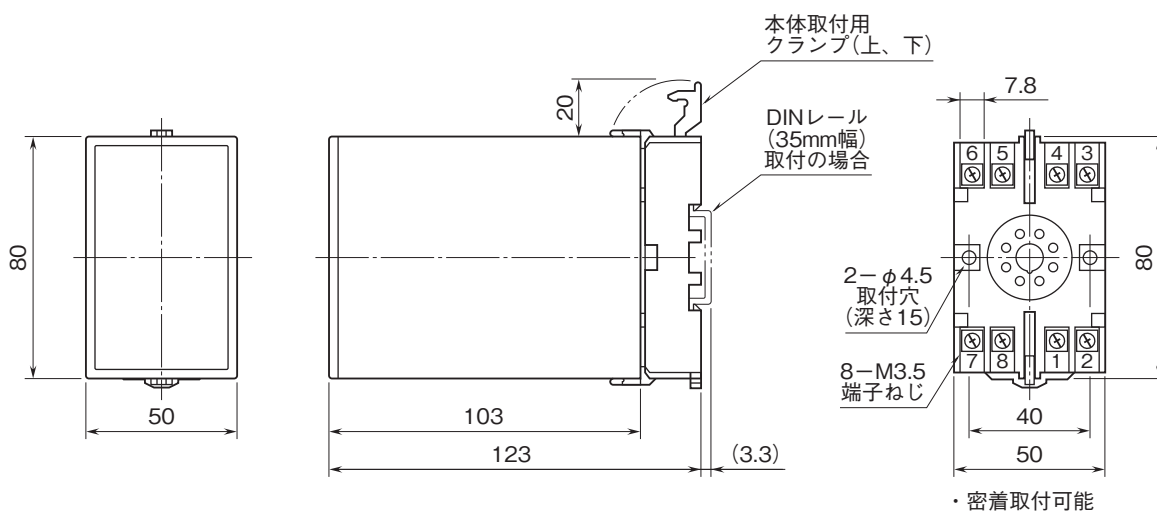

外形図

プラグイン形FA用変換器 K・UNIT シリーズ

交流入力変換器

(実効値演算形)

特記事項

外形寸法図(単位:mm)・端子番号図

端子接続図