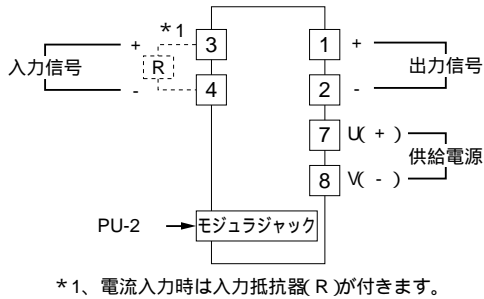

外形図

スペックソフト形
直流入力変換器

特記事項

外形寸法図 (単位: mm)

端子接続図

端子番号図 (単位: mm)