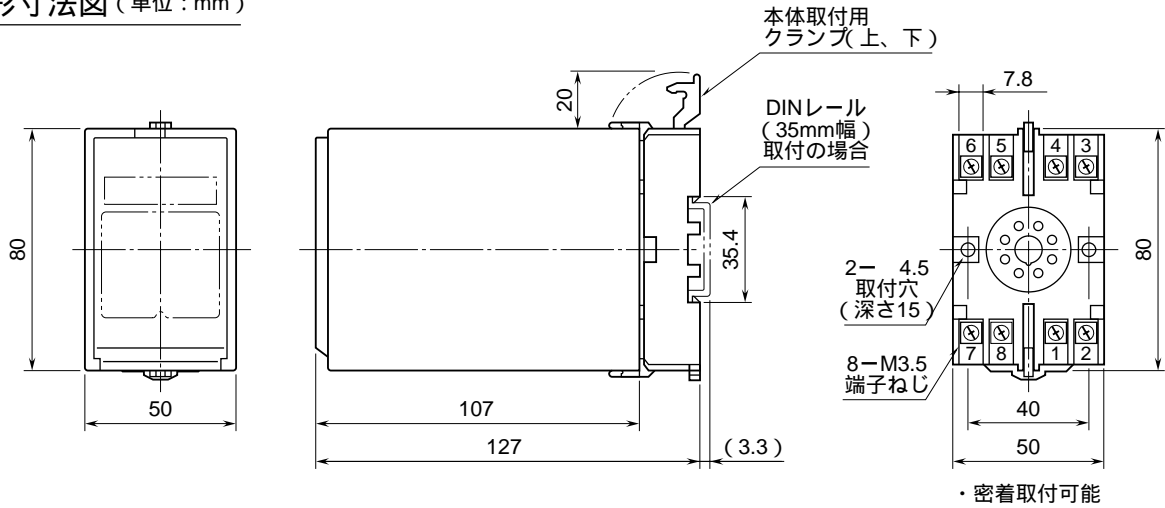

外形図

スペックソフト形
直流入力変換器

特記事項

外形寸法図 (単位: mm)

端子接続図

端子番号図 (単位: mm)