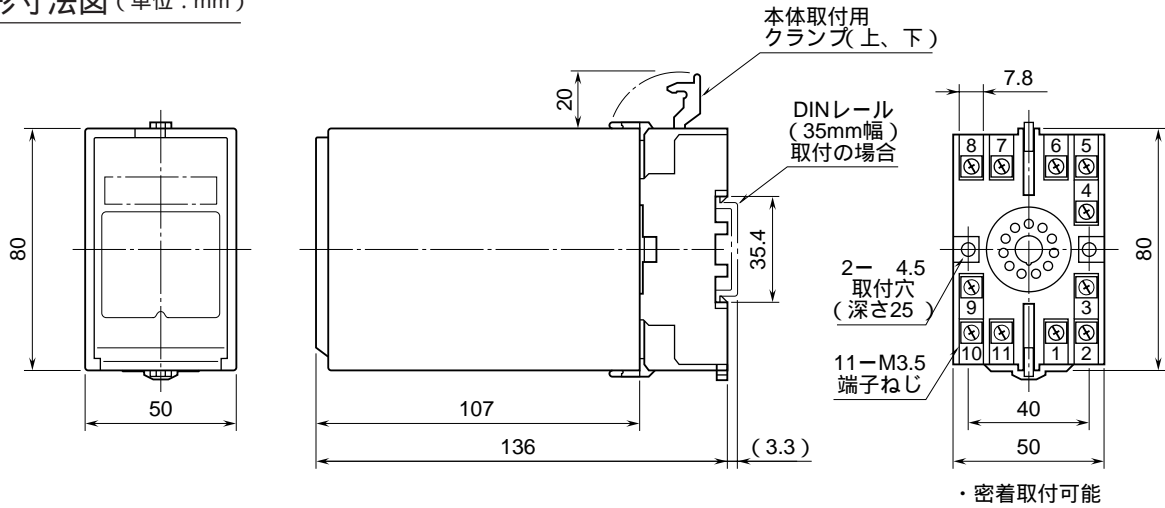

外形図

センサ用電源付、スペックソフト形

デューティパルスアナログ変換器

特記事項

外形寸法図 (単位: mm)

端子接続図