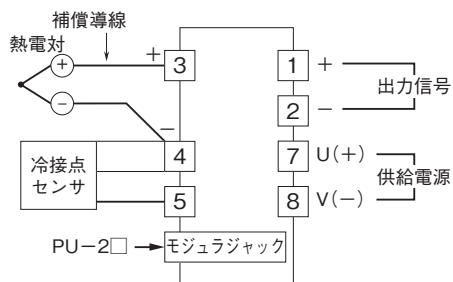

外形図

計装用プラグイン形変換器 M・UNIT シリーズ

カップル変換器

(スペックソフト形)

特記事項

外形寸法図(単位:mm)

端子接続図

外形図

端子番号図(単位:mm)