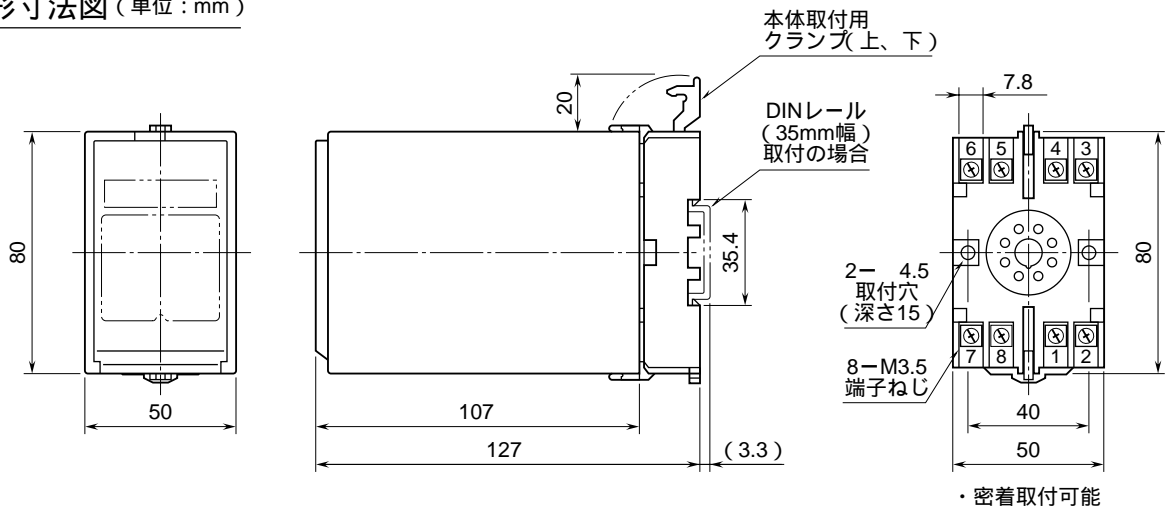

外形図

スペックソフト形
カップル変換器

特記事項

外形寸法図 (単位: mm)

端子接続図

端子番号図 (単位: mm)