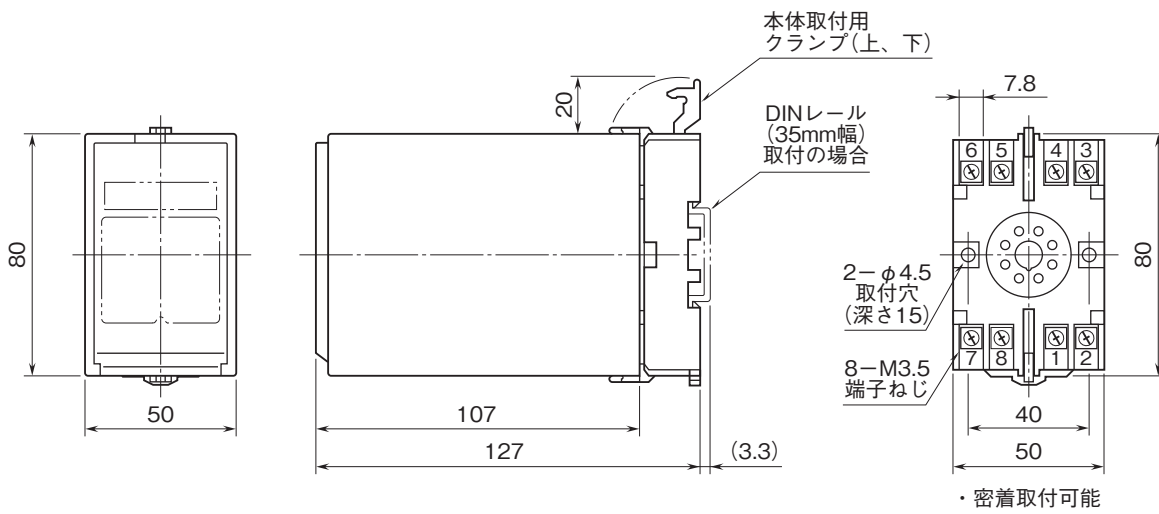

外形図

計装用プラグイン形変換器 M・UNIT シリーズ

カップル変換器

(スペックソフト形)

特記事項

外形寸法図(単位:mm)

端子接続図

外形図

端子番号図(単位:mm)