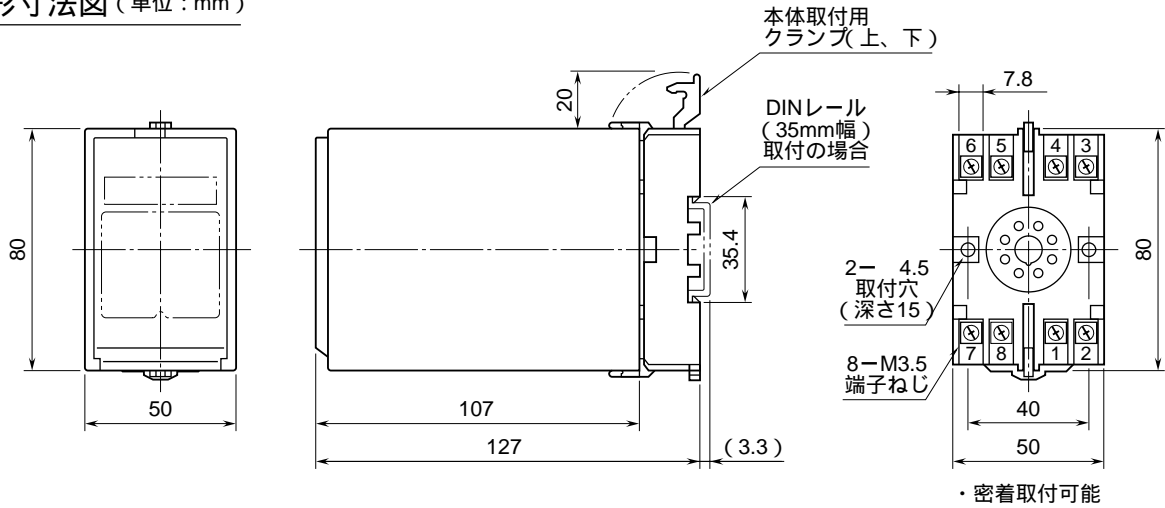

外形図

スペックソフト形  
測温抵抗体変換器

特記事項

外形寸法図 (単位: mm)

端子接続図