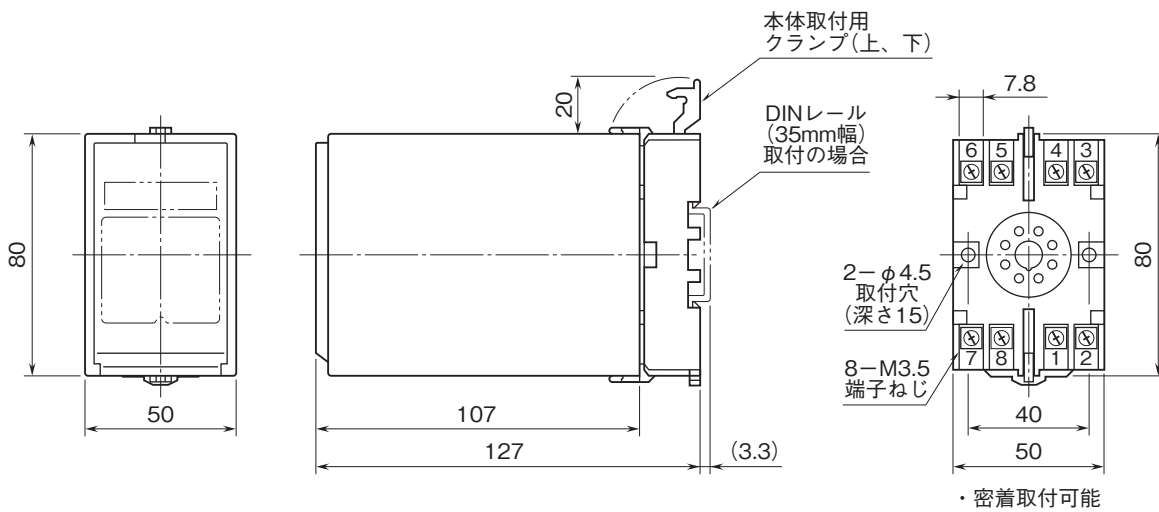

外形図

計装用プラグイン形変換器 M・UNIT シリーズ

測温抵抗体変換器

(スペックソフト形)

特記事項

外形寸法図(単位:mm)・端子番号図

端子接続図