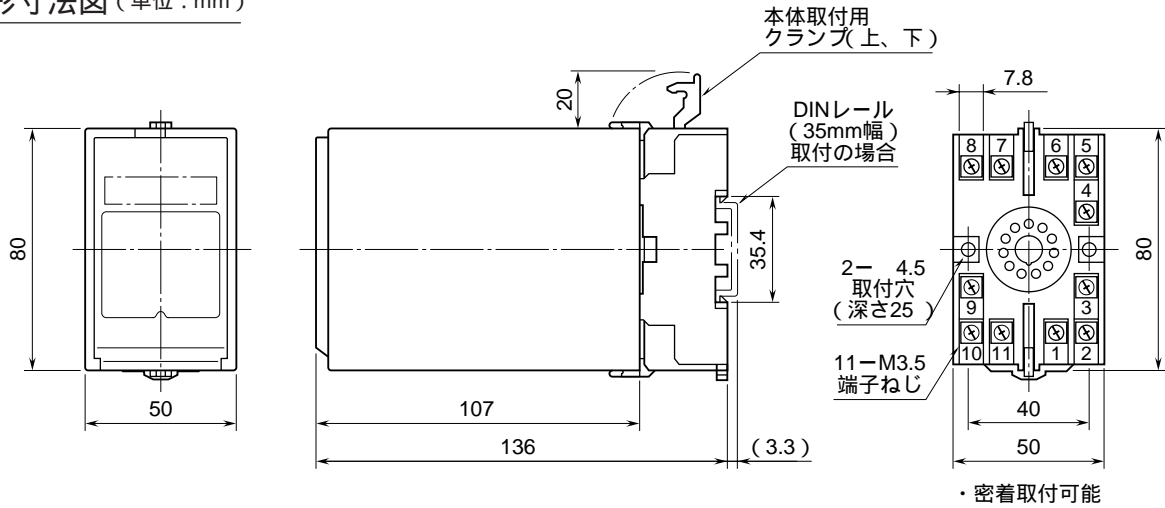

外形図

センサ用電源付、スペックソフト形

パルスアナログ変換器

特記事項

外形寸法図 (単位: mm)

端子接続図