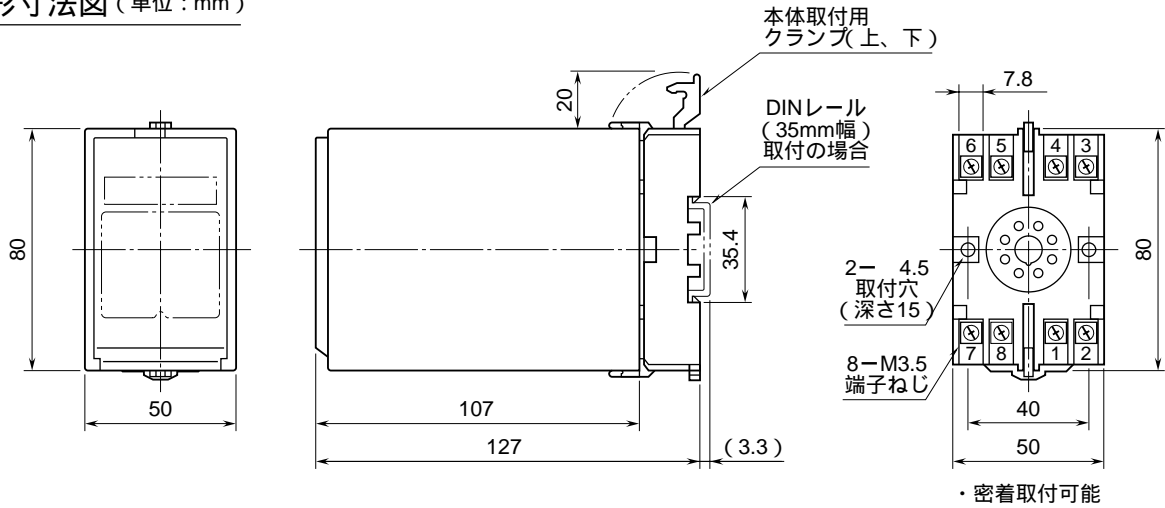

外形図

スペックソフト形

パルスアナログ変換器

特記事項

外形寸法図 (単位: mm)

端子接続図