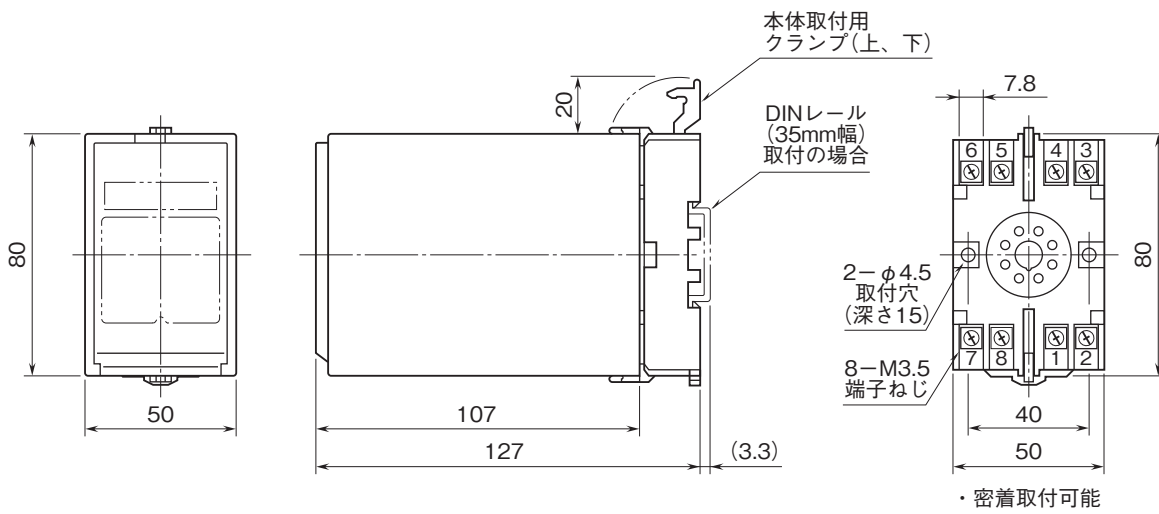

外形図

計装用プラグイン形変換器 M・UNIT シリーズ

ポテンショメータ変換器

(スペックソフト形)

特記事項

外形寸法図(単位:mm)・端子番号図

端子接続図