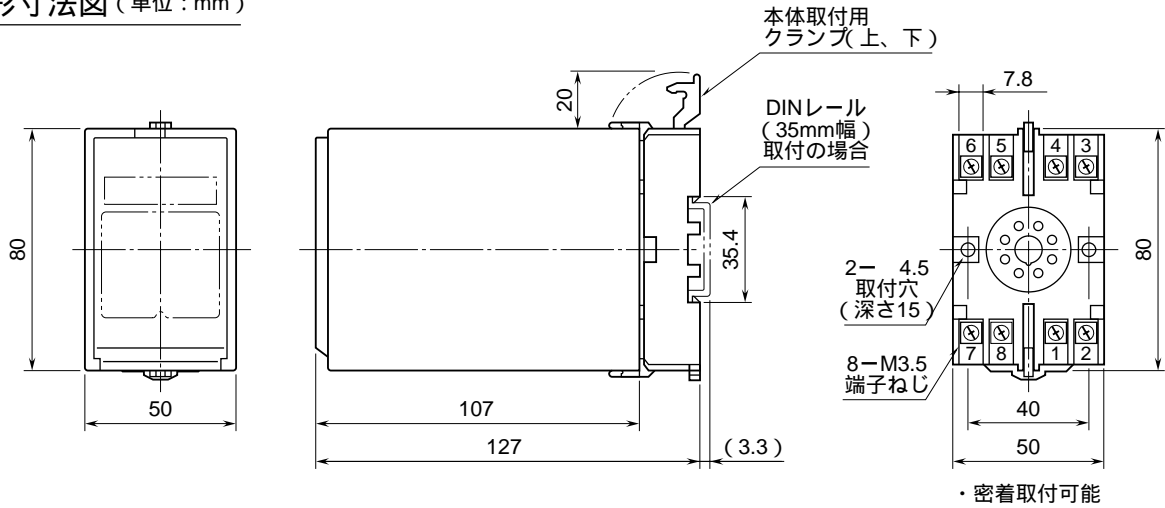

外形図

スペックソフト形、サンプル数 100 点
デジタル式フィルタ

特記事項

外形寸法図 (単位: mm)

端子接続図

端子番号図 (単位: mm)