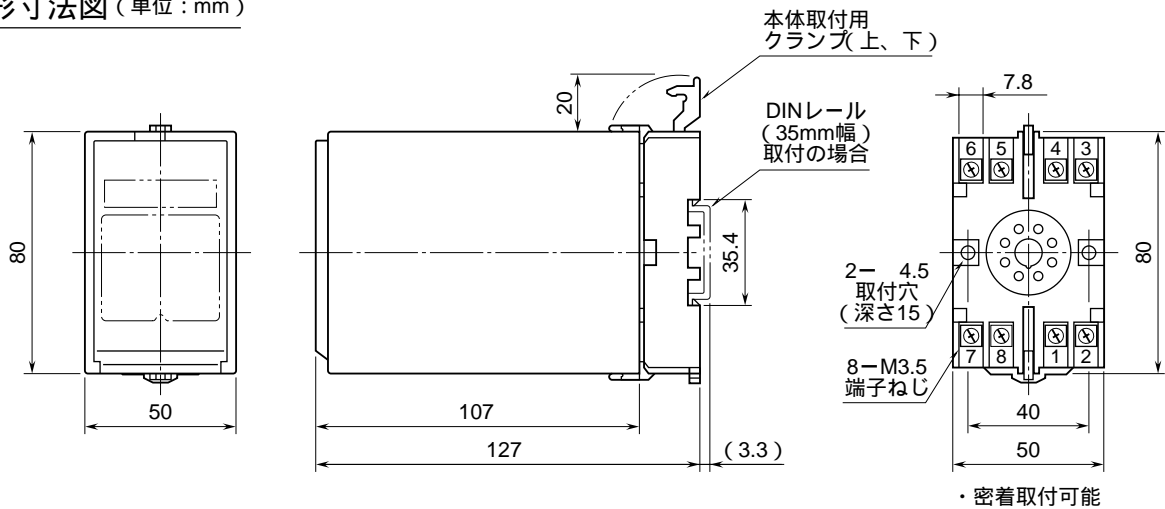

外形図

スペックソフト形

デジタル式フィルタ

特記事項

外形寸法図 (単位: mm)

端子接続図

端子番号図 (単位: mm)