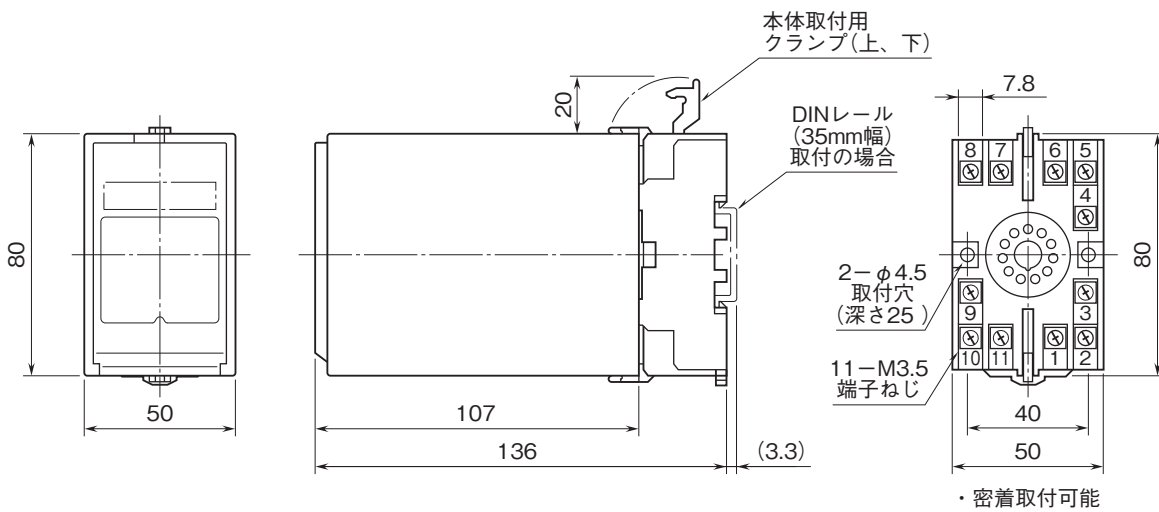

外形図

計装用プラグイン形変換器 M・UNIT シリーズ

3入力デジタル式中間値選択変換器

(スペックソフト形)

特記事項

外形寸法図(単位:mm)・端子番号図

端子接続図