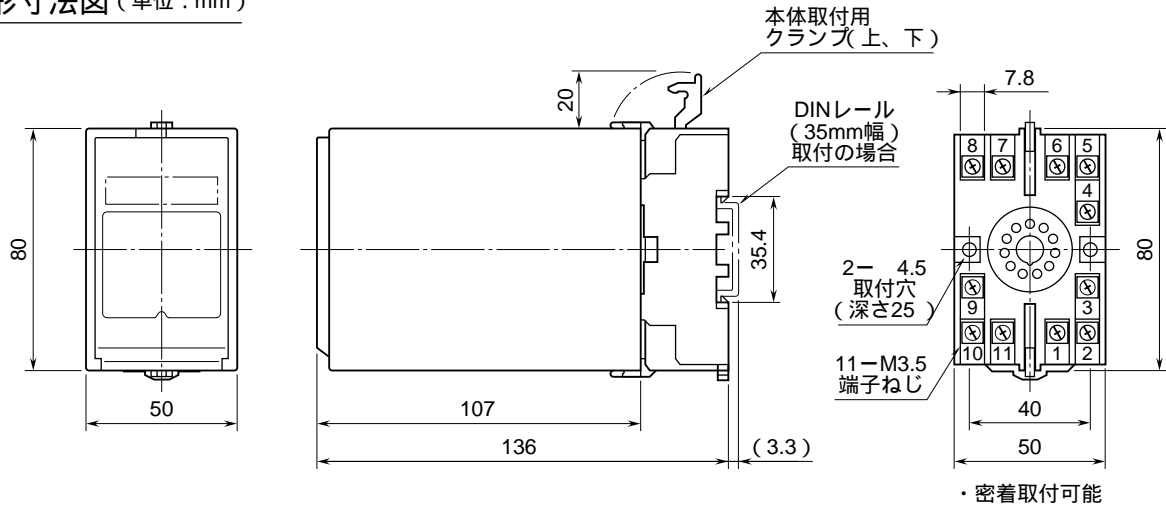

外形図

スペックソフト形

3入力デジタル式演算変換器

特記事項

外形寸法図 (単位: mm)

端子接続図