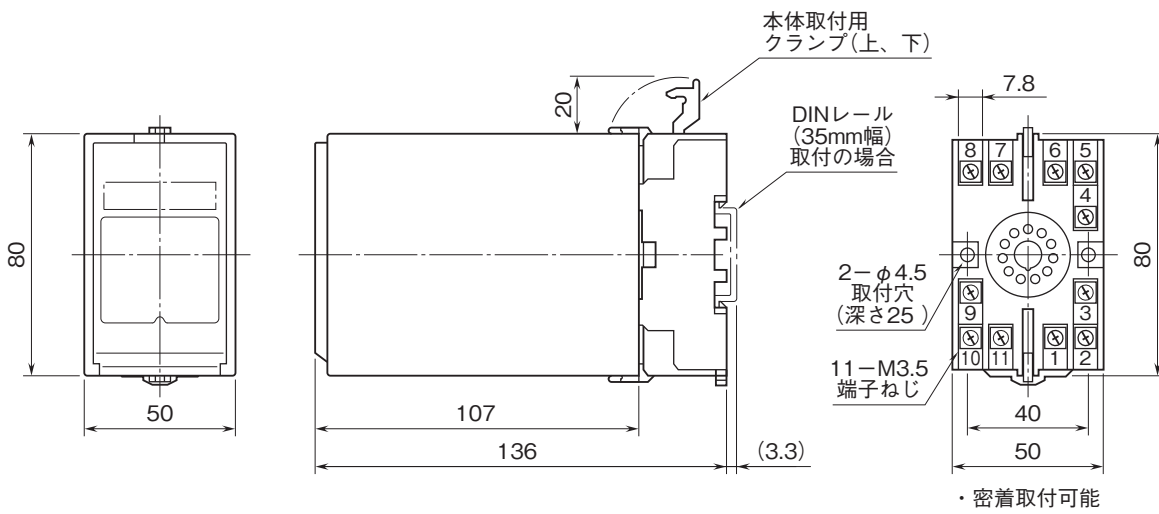

# 外形図

## 計装用プラグイン形変換器 M・UNIT シリーズ

### 外形寸法図(単位:mm)・端子番号図