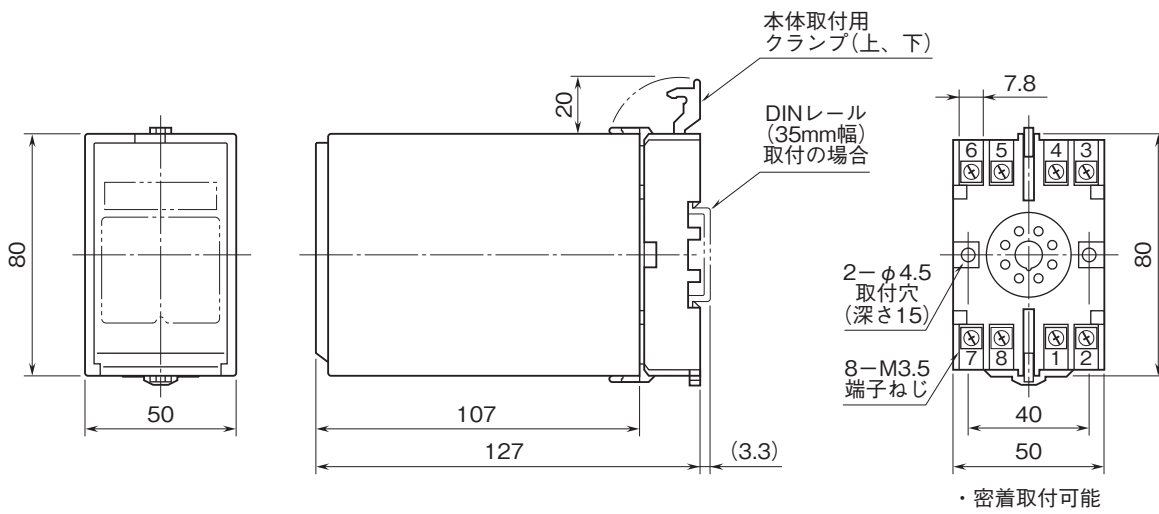

外形図

計装用プラグイン形変換器 M・UNIT シリーズ

デジタル式演算変換器

(スペックソフト形)

特記事項

外形寸法図(単位:mm)・端子番号図

端子接続図