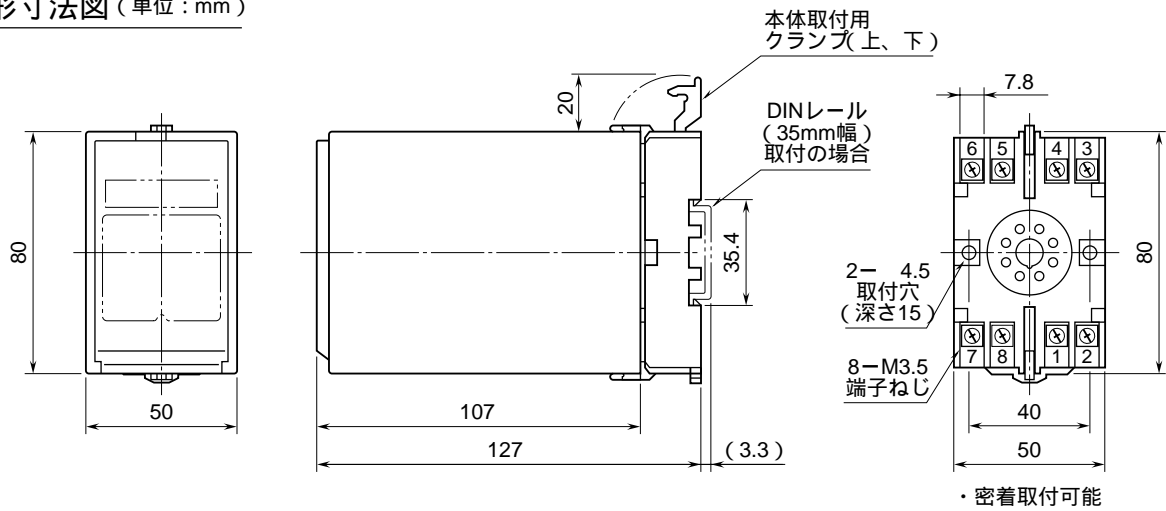

外形図

スペックソフト形

デジタル式演算変換器

特記事項

外形寸法図 (単位: mm)

端子接続図