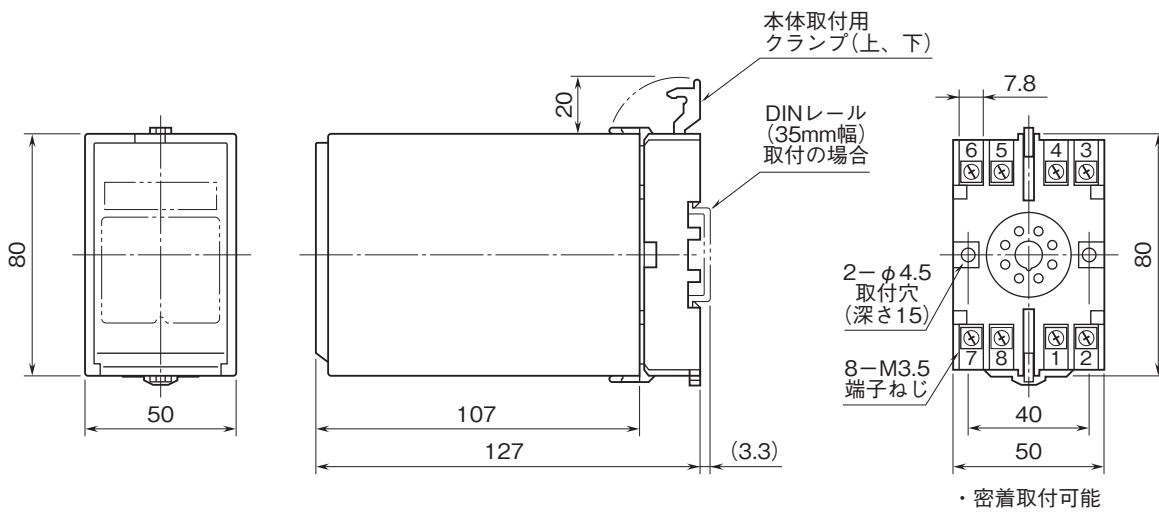

外形図

計装用プラグイン形変換器 M・UNIT シリーズ

ディストリビュータ

(リニアライザ、スペックソフト形)

特記事項

外形寸法図(単位:mm)・端子番号図

端子接続図

■リニアライザとしてお使いの場合