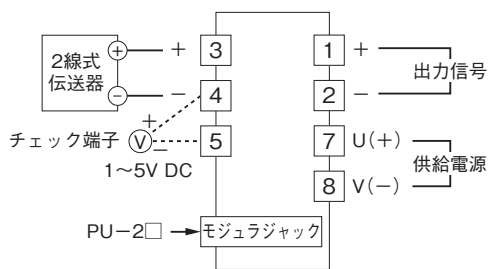

外形図

計装用プラグイン形変換器 M・UNIT シリーズ

ディストリビュータ

(リニアライザ、スペックソフト形)

特記事項

外形寸法図(単位:mm)・端子番号図

端子接続図

■リニアライザとしてお使いの場合