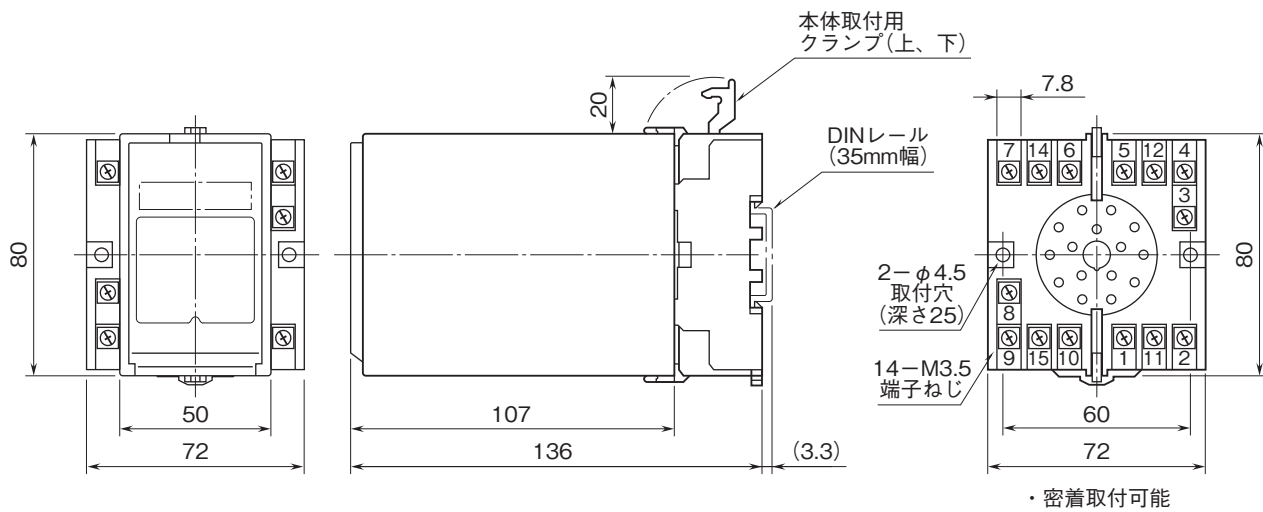

外形図

計装用プラグイン形変換器 M・UNIT シリーズ

アナログバックアップ

(スルー形)

特記事項

外形寸法図(単位:mm)・端子番号図

端子接続図