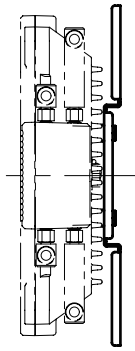

	IBWA	IB10 シリーズ
外形図	壁取付金具	

特記事項

外形寸法図 (単位 : mm)

取付寸法図 (単位: mm)

●壁取付金具の取付(単位mm)

※壁への取付ねじ、ボルト等は付属していません。
 穴サイズは使用する取付ねじ、ボルト等に合わせて加工して下さい。