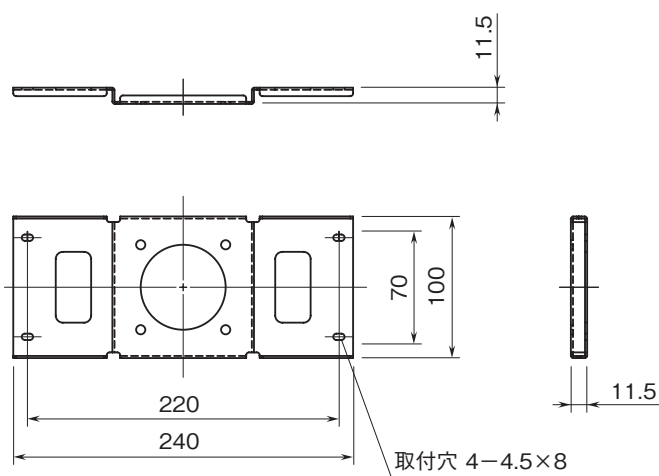

	IBWA	IB10 シリーズ
外形図	壁取付金具	

特記事項

外形寸法図 (単位 : mm)

取付寸法図 (単位: mm)

●壁取付金具の取付(単位mm)

※壁への取付ねじ、ボルト等は付属していません。
 穴サイズは使用する取付ねじ、ボルト等に合わせて加工して下さい。