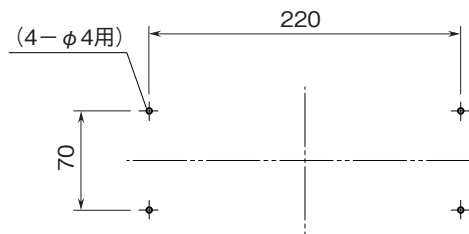

	IBWA	IB10 シリーズ
外形図	壁取付金具	

特記事項

外形寸法図 (単位 : mm)

取付寸法図 (単位: mm)

●壁取付金具の取付(単位mm)

※壁への取付ねじ、ボルト等は付属していません。
 穴サイズは使用する取付ねじ、ボルト等に合わせて加工して下さい。