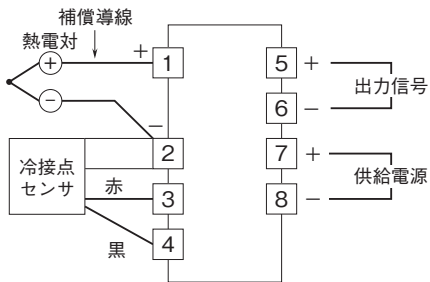

外形図

省スペース(DC電源)変換器 H・UNIT シリーズ

カップル変換器

(アナログ形)

特記事項

外形寸法図(単位:mm)

端子接続図

端子番号図(単位:mm)