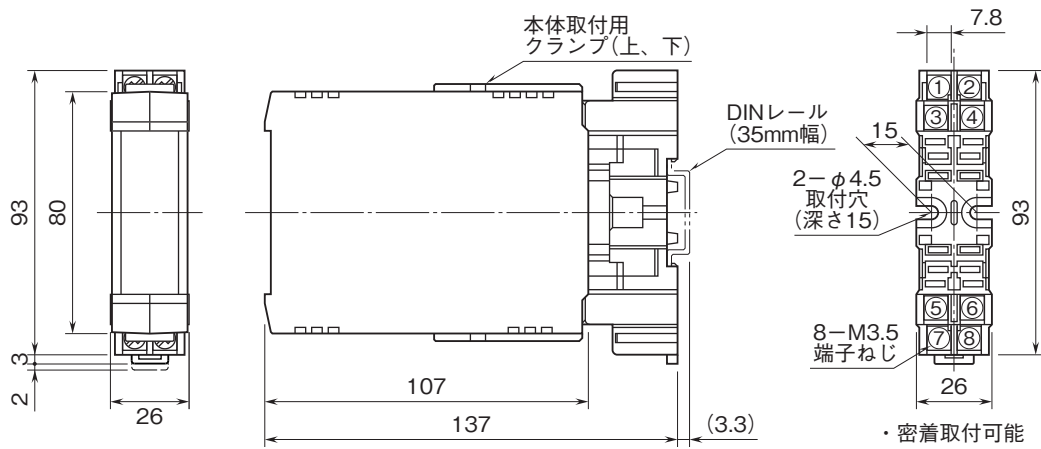

外形図

省スペース(DC電源)変換器 H・UNIT シリーズ

カップル変換器

(アナログ形)

特記事項

外形寸法図(単位:mm)

端子接続図

端子番号図(単位:mm)