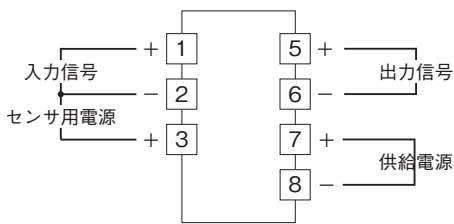

外形図

省スペース(DC電源)変換器 H・UNIT シリーズ

スローパルス変換器

(50Hz以上)

特記事項

外形寸法図(単位:mm)・端子番号図

端子接続図

入力部接続例