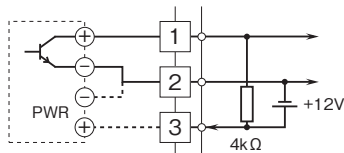

外形図

省スペース(DC電源)変換器 H・UNIT シリーズ

スローパルス変換器

(50Hz以上)

特記事項

外形寸法図(単位:mm)・端子番号図

端子接続図

入力部接続例

■無電圧スイッチ入力

■電圧パルス入力