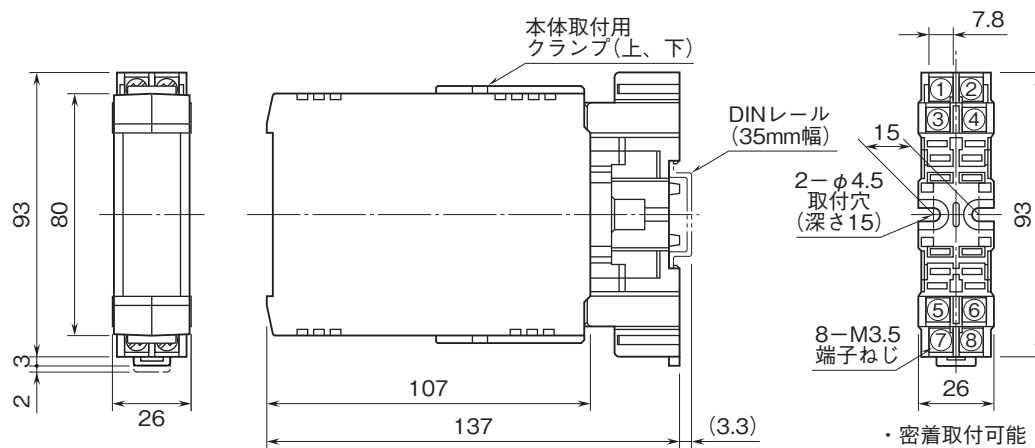

外形図

省スペース(DC電源)変換器 H・UNIT シリーズ

スローパルス変換器

(50Hz以上)

特記事項

外形寸法図(単位:mm)・端子番号図

端子接続図

入力部接続例