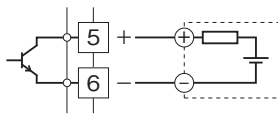

■無電圧スイッチ入力 +7.5V

■電圧パルス入力

出力部接続例

■オープンコレクタ出力

■電圧パルス出力

■リレー接点パルス出力

・AC電源のとき

・DC電源のとき