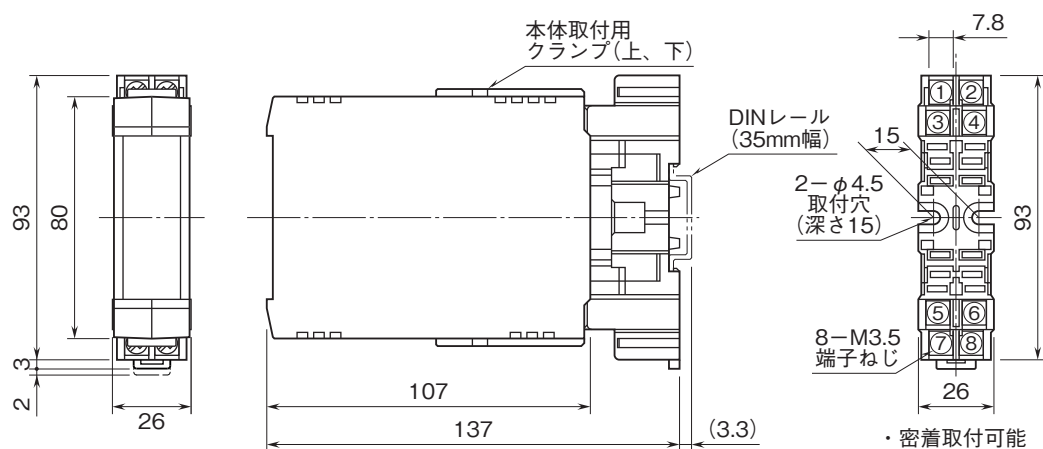

外形図

省スペース(DC電源)変換器 H・UNIT シリーズ

パルスレート変換器

(レンジ固定形)

特記事項

外形寸法図(単位:mm)・端子番号図

端子接続図

入力部接続例