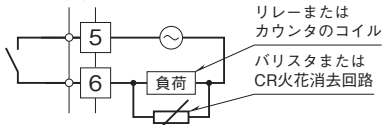

■無電圧スイッチ入力 +7.5V

■電圧パルス入力

出力部接続例

■オープンコレクタ出力

■電圧パルス出力

■リレー接点パルス出力

・AC電源のとき

・DC電源のとき