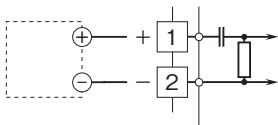

外形図

省スペース(DC電源)変換器 H・UNIT シリーズ

パルスレート変換器

(レンジ固定形)

特記事項

外形寸法図(単位:mm)・端子番号図

端子接続図

入力部接続例

■無電圧スイッチ入力 +7.5V

■電圧パルス入力

出力部接続例

■オープンコレクタ出力

■電圧パルス出力

■リレー接点パルス出力

・AC電源のとき

・DC電源のとき