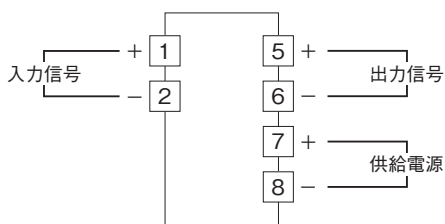

外形図

省スペース(DC電源)変換器 H・UNIT シリーズ

パルスレート変換器

(レンジ固定形)

特記事項

外形寸法図(単位:mm)・端子番号図

端子接続図

入力部接続例