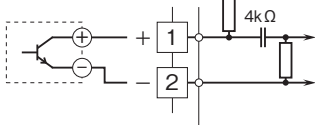

外形図

省スペース(DC電源)変換器 H・UNIT シリーズ

パルスレート変換器

(レンジ固定形)

特記事項

外形寸法図(単位:mm)・端子番号図

端子接続図

入力部接続例

■無電圧スイッチ入力 +7.5V

■電圧パルス入力

出力部接続例

■オープンコレクタ出力

■電圧パルス出力

■リレー接点パルス出力

・AC電源のとき

・DC電源のとき