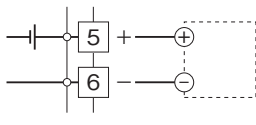

■無電圧スイッチ入力 +7.5V

■電圧パルス入力

出力部接続例

■オープンコレクタ出力

■電圧パルス出力

■リレー接点パルス出力

・AC電源のとき

・DC電源のとき