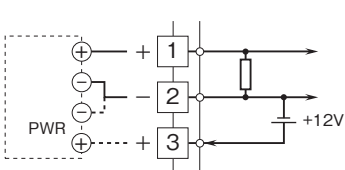

外形図

省スペース(DC電源)変換器 H・UNIT シリーズ

パルスアイソレータ

特記事項

外形寸法図(単位:mm)・端子番号図

端子接続図

入力部接続例

■オープンコレクタまたは有接点スイッチ入力

■電圧パルス入力

出力部接続例

■オープンコレクタ出力

■電圧パルス出力

■フォトMOSリレーパルス出力

・AC電源のとき

・DC電源のとき