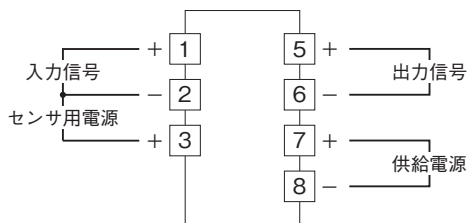

外形図

省スペース(DC電源)変換器 H・UNIT シリーズ

パルスアイソレータ

特記事項

外形寸法図(単位:mm)・端子番号図

端子接続図

入力部接続例

■オープンコレクタまたは有接点スイッチ入力

■電圧パルス入力

出力部接続例

■オープンコレクタ出力

■電圧パルス出力

■フォトMOSリレーパルス出力

・AC電源のとき

・DC電源のとき