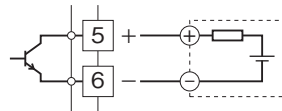

外形図

省スペース(DC電源)変換器 H・UNIT シリーズ

パルスアイソレータ

特記事項

外形寸法図(単位:mm)・端子番号図

端子接続図

入力部接続例

■オープンコレクタまたは有接点スイッチ入力

■電圧パルス入力

出力部接続例

■オープンコレクタ出力

■電圧パルス出力

■フォトMOSリレーパルス出力

・AC電源のとき

・DC電源のとき