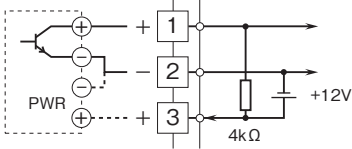

外形図

省スペース(DC電源)変換器 H・UNIT シリーズ

パルスアイソレータ

特記事項

外形寸法図(単位:mm)・端子番号図

端子接続図

入力部接続例

■オープンコレクタまたは有接点スイッチ入力

■電圧パルス入力

出力部接続例

■オープンコレクタ出力

■電圧パルス出力

■フォトMOSリレーパルス出力

・AC電源のとき

・DC電源のとき