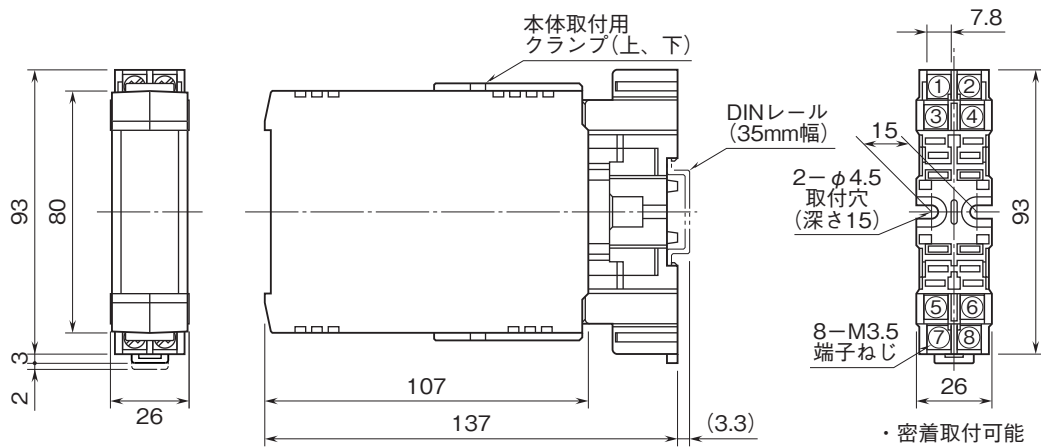

外形図

省スペース(DC電源)変換器 H・UNIT シリーズ

パルスアイソレータ

特記事項

外形寸法図(単位:mm)・端子番号図

端子接続図

入力部接続例

■オープンコレクタまたは有接点スイッチ入力