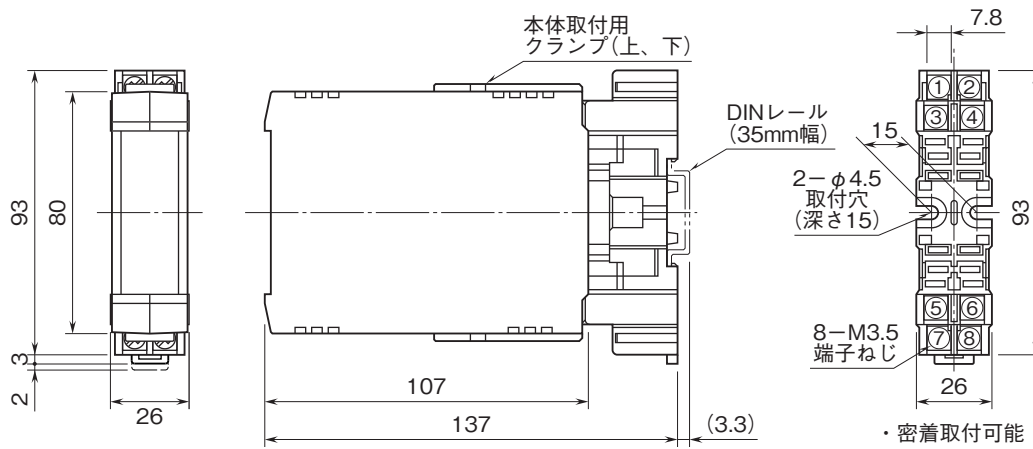

外形図

省スペース(DC電源)変換器 H・UNIT シリーズ

PT変換器

(実効値演算形)

特記事項

外形寸法図(単位:mm)・端子番号図

端子接続図