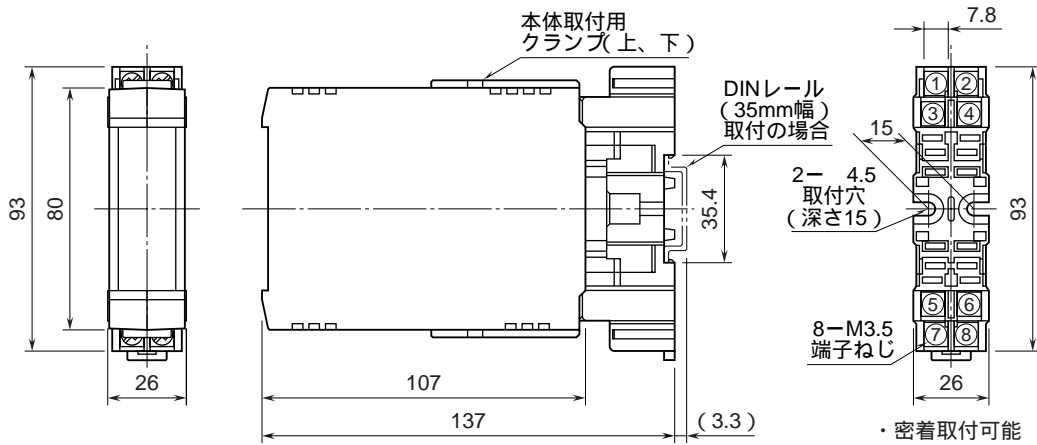

外形図

接点信号伝送用

テレメータ変換器（構内回線）

特記事項

外形寸法図（単位：mm）

端子接続図

HMT - 1

HMT - 2