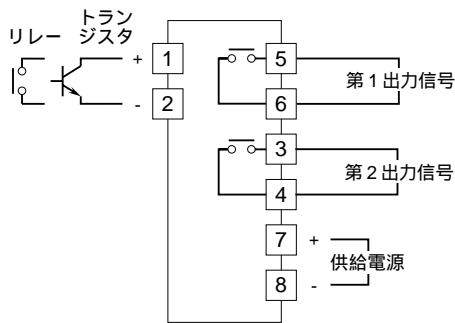

外形図

接点信号伝送用

テレメータ変換器（構内回線）

特記事項

外形寸法図（単位：mm）

端子接続図

HMT - 1

HMT - 2