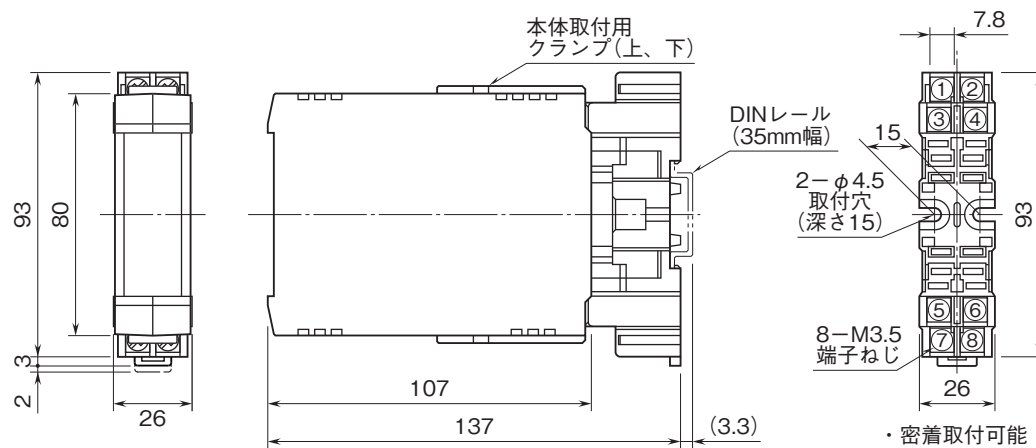

外形図

省スペース(DC電源)変換器 H・UNIT シリーズ

ポテンショメータ変換器

(アナログ形、入出力間非絶縁)

特記事項

外形寸法図(単位:mm)・端子番号図

端子接続図