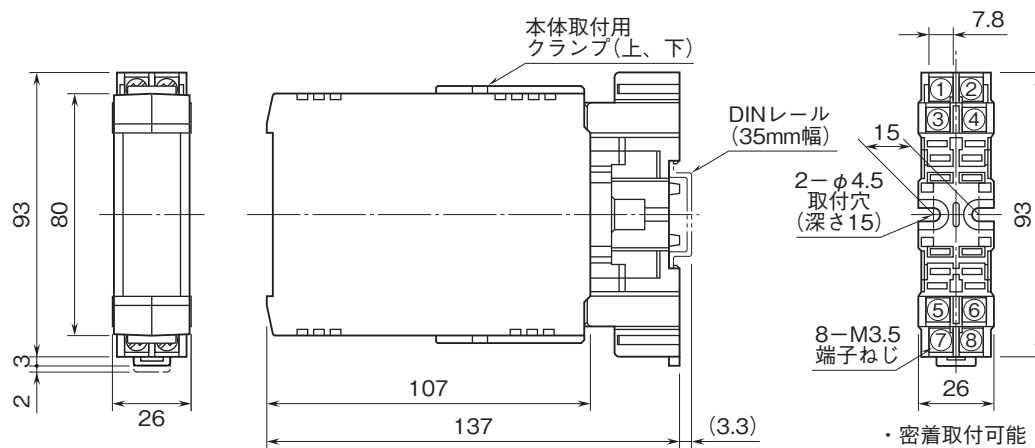

# 外形図

省スペース(DC電源)変換器 H・UNIT シリーズ

## カップル変換器

(スペックソフト形)

特記事項

### 外形寸法図(単位:mm)

# 外形図