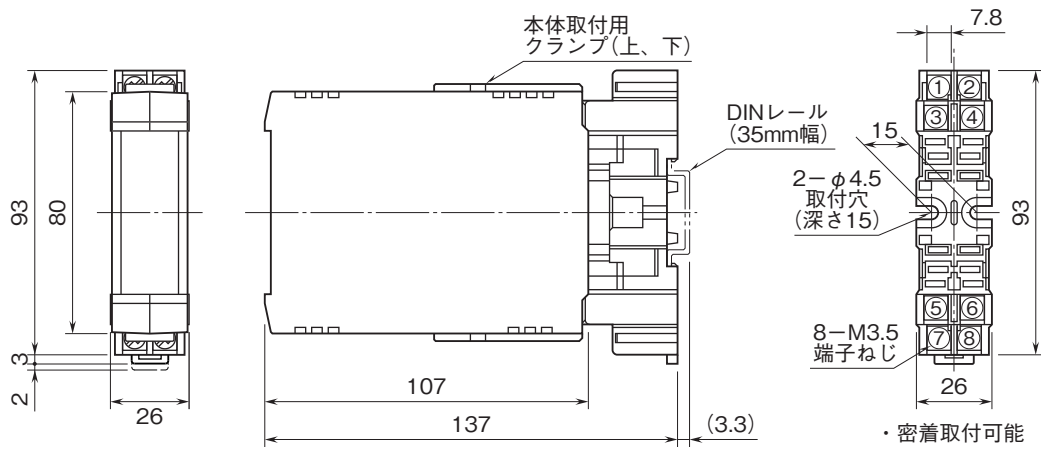

外形図

省スペース(DC電源)変換器 H・UNIT シリーズ

デジタル式演算変換器

(スペックソフト形)

特記事項

外形寸法図(単位:mm)・端子番号図

端子接続図