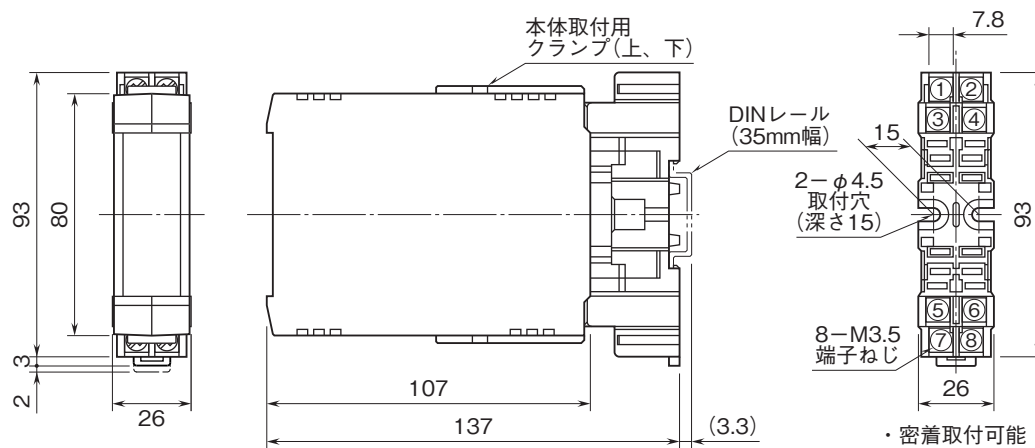

# 外形図

省スペース(DC電源)変換器 H・UNIT シリーズ

### 外形寸法図(単位:mm)・端子番号図

### 端子接続図