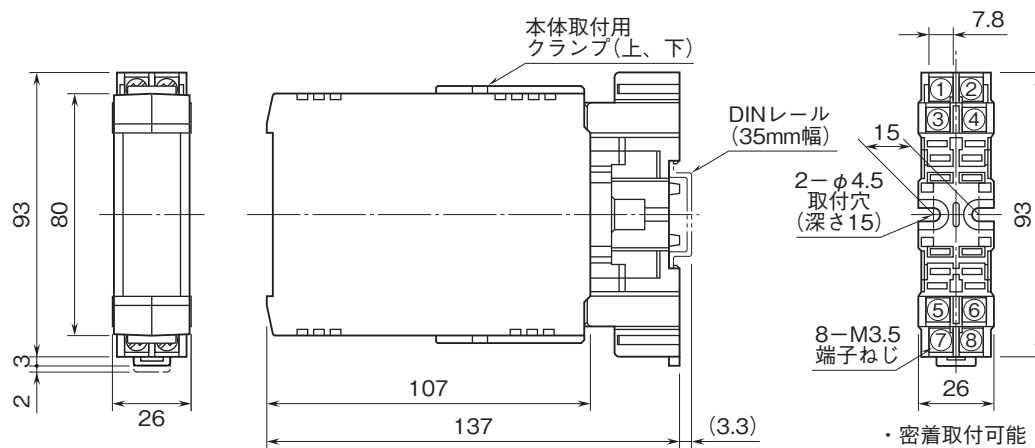

外形図

省スペース(DC電源)変換器 H・UNIT シリーズ

ディストリビュータ

(開平付、入出力間非絶縁)

特記事項

外形寸法図(単位:mm)・端子番号図

端子接続図