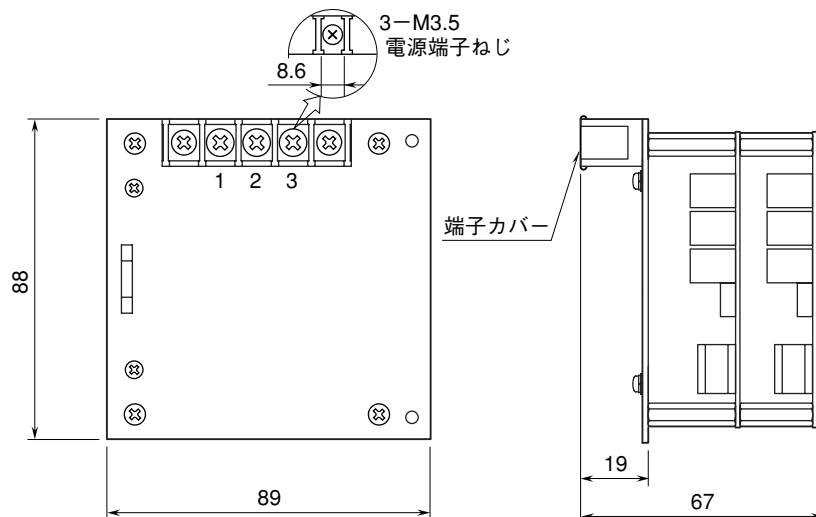

外形図

電源ユニット

特記事項

外形寸法図 (単位: mm)

端子接続図