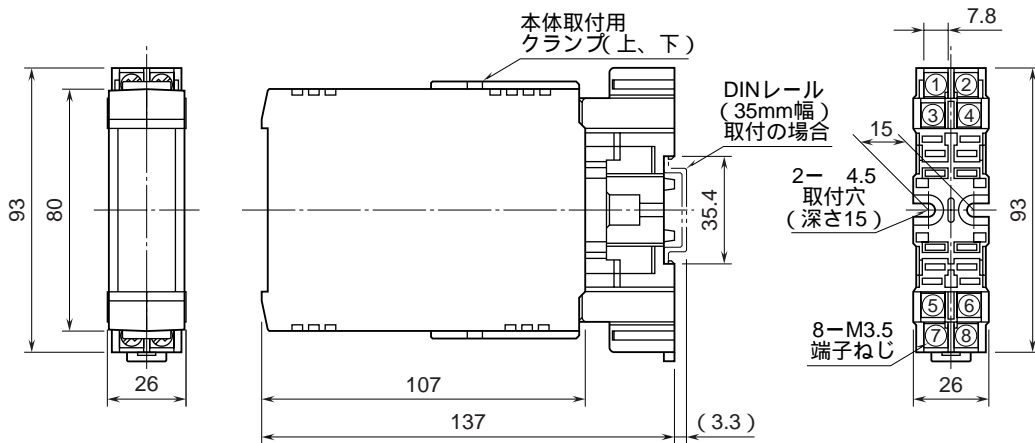

外形図

電源ユニット

特記事項

外形寸法図 (単位: mm)

取付寸法図 (単位: mm)

端子接続図