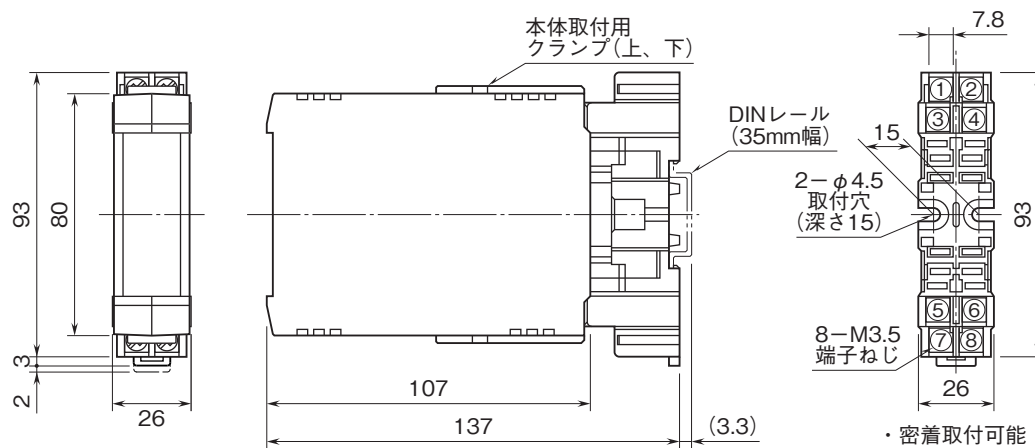

# 外形図

省スペース(DC電源)変換器 H・UNIT シリーズ

## ディストリビュータ

(入出力間非絶縁)

### 外形寸法図(単位:mm)・端子番号図