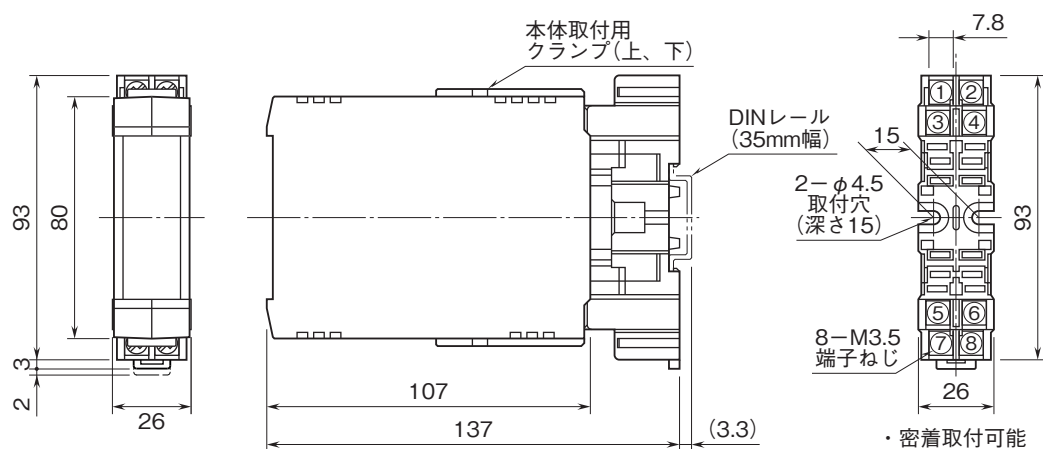

外形図

省スペース(DC電源)変換器 H・UNIT シリーズ

CT変換器

(実効値演算形)

特記事項

外形寸法図(単位:mm)

端子接続図

端子番号図(単位:mm)