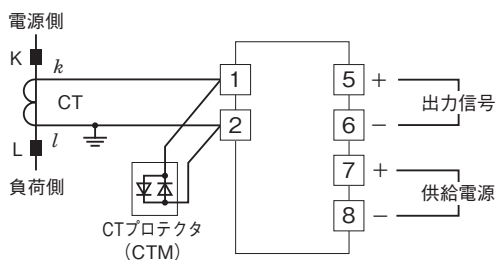

外形図

省スペース(DC電源)変換器 H・UNIT シリーズ

CT変換器

(実効値演算形)

特記事項

外形寸法図(単位:mm)

端子接続図

端子番号図(単位:mm)