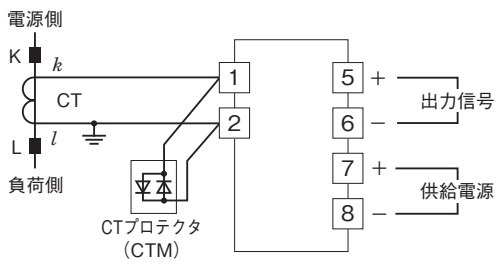

外形図

省スペース(DC電源)変換器 H・UNIT シリーズ

CT変換器

(平均値演算形、正弦波入力)

特記事項

外形寸法図(単位:mm)

端子接続図

端子番号図(単位:mm)