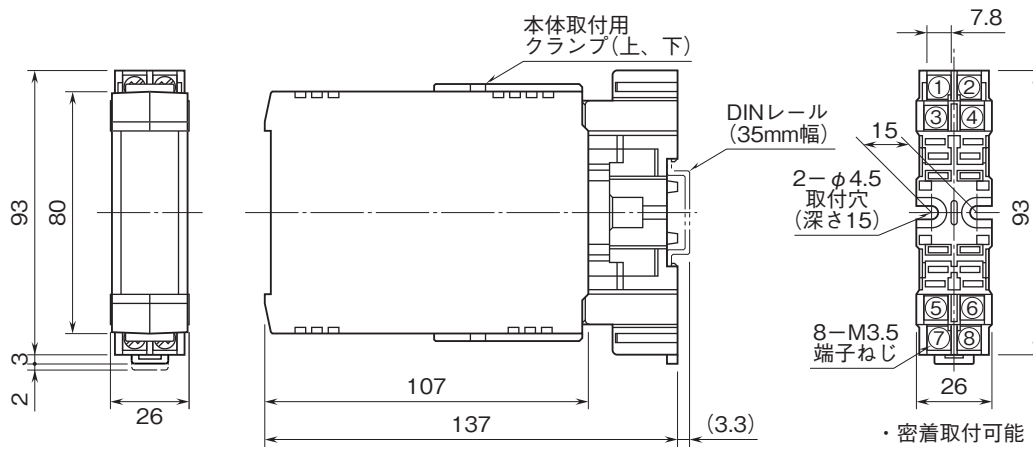

外形図

省スペース(DC電源)変換器 H・UNIT シリーズ

CT変換器

(平均値演算形、正弦波入力)

特記事項

外形寸法図(単位:mm)

端子接続図

端子番号図(単位:mm)