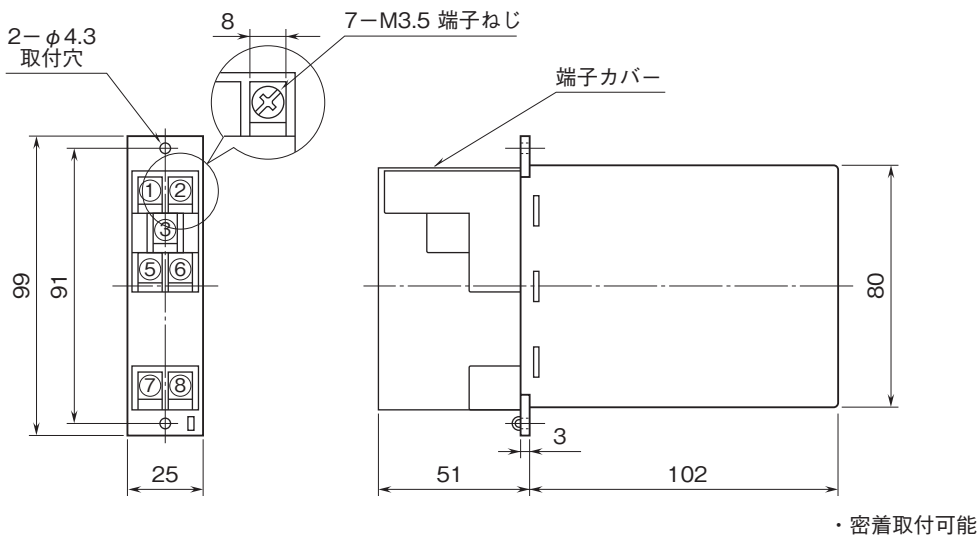

外形図

ラック取付形変換器 H-RACK シリーズ

直流入力変換器

(入出力間非絶縁)

特記事項

外形寸法図(単位:mm)・端子番号図

取付寸法図(単位:mm)

■単体または多連取付の場合

外形図

端子接続図