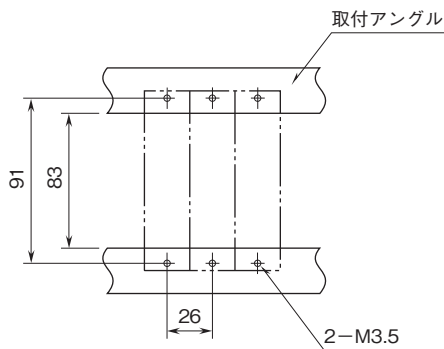

外形図

ラック取付形変換器 H-RACK シリーズ

直流入力変換器

(入出力間非絶縁)

特記事項

外形寸法図(単位:mm)・端子番号図

取付寸法図(単位:mm)

■単体または多連取付の場合

外形図

端子接続図