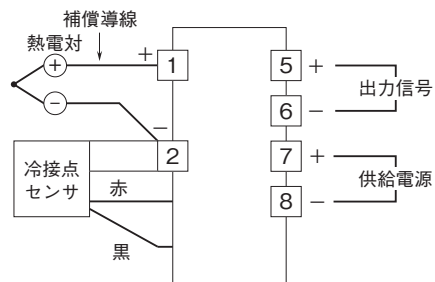

外形図

ラック取付形変換器 H-RACK シリーズ

カップル変換器

(アナログ形)

特記事項

外形寸法図(単位:mm)

取付寸法図(単位:mm)

■単体または多連取付の場合

外形図

端子接続図

端子番号図

冷接点センサ (CJM)