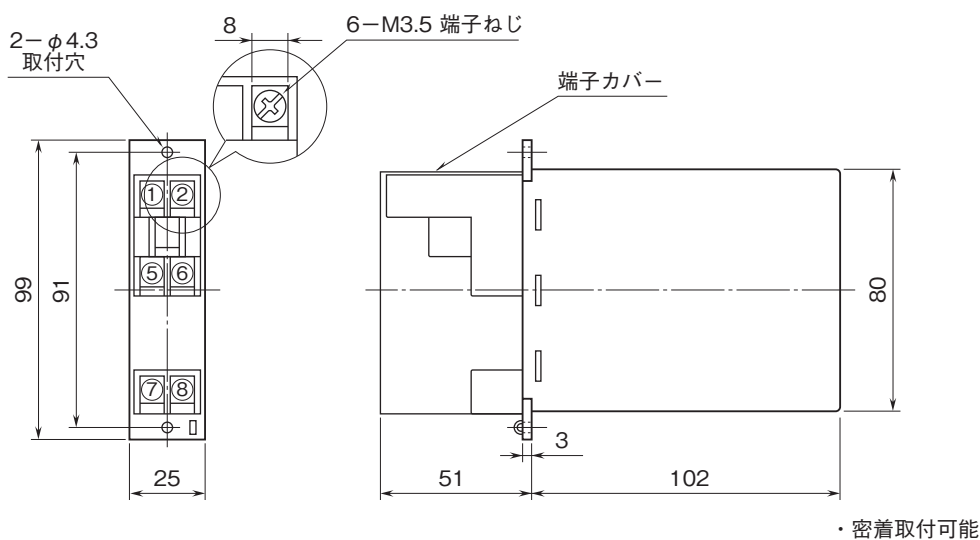

外形図

ラック取付形変換器 H-RACK シリーズ

カップル変換器

(アナログ形)

特記事項

外形寸法図(単位:mm)

取付寸法図(単位:mm)

■単体または多連取付の場合

外形図

端子接続図

端子番号図

冷接点センサ (CJM)