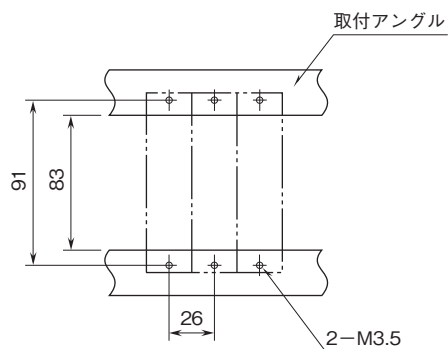

外形図

ラック取付形変換器 H-RACK シリーズ

カップル変換器

(アナログ形)

特記事項

外形寸法図(単位:mm)

取付寸法図(単位:mm)

■単体または多連取付の場合

外形図

端子接続図

端子番号図

冷接点センサ (CJM)