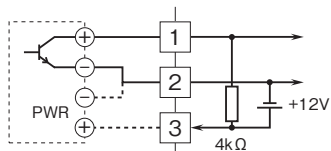

外形図

ラック取付形変換器 H-RACK シリーズ

スローパルス変換器

(50Hz以上)

特記事項

外形寸法図(単位:mm)・端子番号図

取付寸法図(単位:mm)

■単体または多連取付の場合

外形図

端子接続図

入力部接続例

■無電圧スイッチ入力

■電圧パルス入力