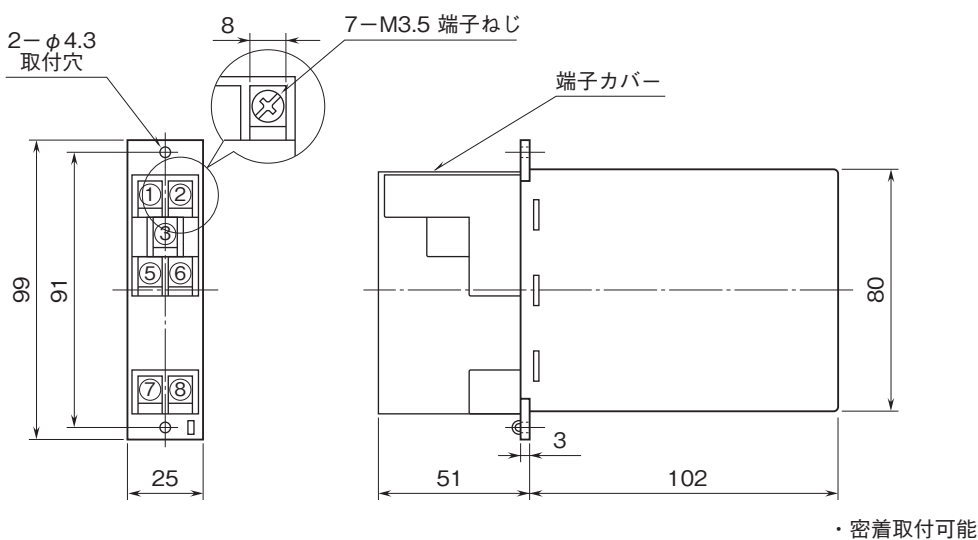

外形図

ラック取付形変換器 H-RACK シリーズ

スローパルス変換器

(50Hz以上)

特記事項

外形寸法図(単位:mm)・端子番号図

取付寸法図(単位:mm)

■単体または多連取付の場合

外形図

端子接続図

入力部接続例

■無電圧スイッチ入力

■電圧パルス入力