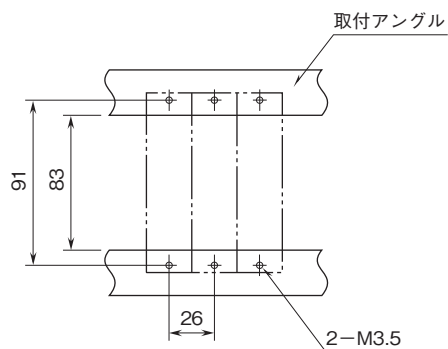

外形図

ラック取付形変換器 H-RACK シリーズ

スローパルス変換器

(50Hz以上)

特記事項

外形寸法図(単位:mm)・端子番号図

取付寸法図(単位:mm)

■単体または多連取付の場合

外形図

端子接続図

入力部接続例

■無電圧スイッチ入力

■電圧パルス入力