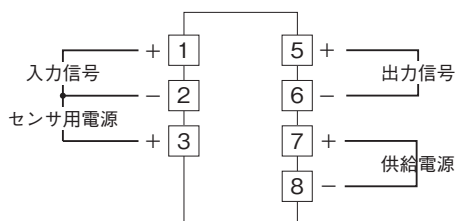

外形図

ラック取付形変換器 H-RACK シリーズ

スローパルス変換器

(50Hz以上)

特記事項

外形寸法図(単位:mm)・端子番号図

取付寸法図(単位:mm)

■単体または多連取付の場合

外形図

端子接続図

入力部接続例

■無電圧スイッチ入力

■電圧パルス入力