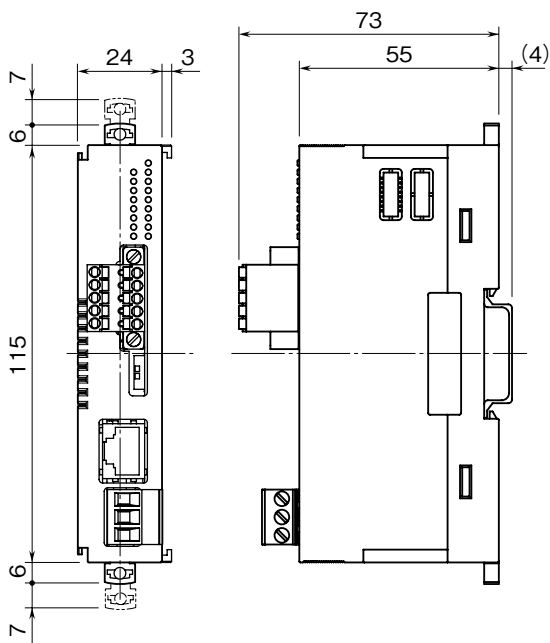


	GR8 - EM	GR8 シリーズ
外形図	Ethernet / RS-485 変換器	

特記事項

外形寸法図 (単位: mm)

■DL8連結形

■単独設置形

端子接続図