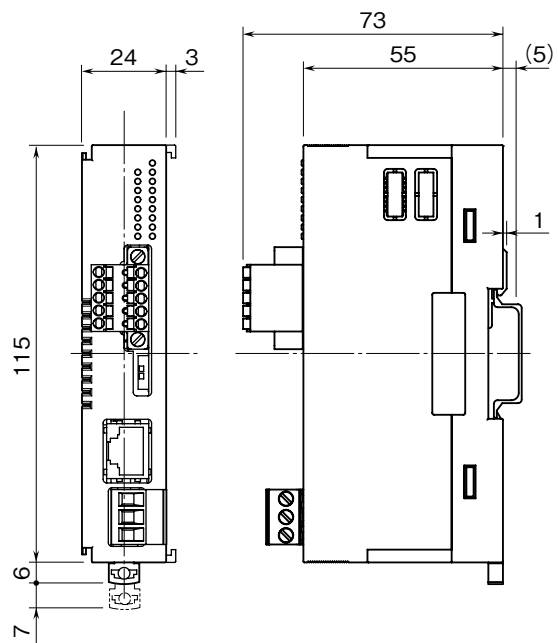


	GR8 - EM	GR8 シリーズ
外形図	Ethernet / RS-485 変換器	

特記事項

外形寸法図 (単位: mm)

■DL8連結形

■単独設置形

端子接続図