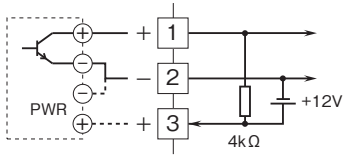

外形図

ラック取付形変換器 H-RACK シリーズ

パルスアイソレータ

特記事項

外形寸法図(単位:mm)・端子番号図

取付寸法図(単位:mm)

■単体または多連取付の場合

外形図

端子接続図

入力部接続例

■オープンコレクタまたは有接点スイッチ入力

■電圧パルス入力

出力部接続例

■オープンコレクタ出力

■電圧パルス出力

■フォトMOSリレーパルス出力