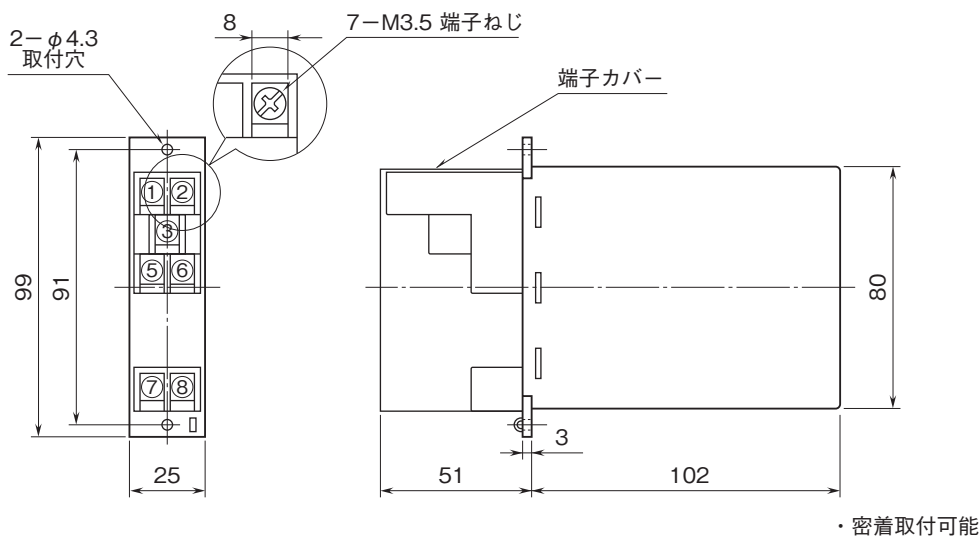

外形図

ラック取付形変換器 H-RACK シリーズ

パルスアイソレータ

特記事項

外形寸法図(単位:mm)・端子番号図

取付寸法図(単位:mm)

■単体または多連取付の場合

外形図

端子接続図

入力部接続例

■オープンコレクタまたは有接点スイッチ入力

■電圧パルス入力

出力部接続例

■オープンコレクタ出力

■電圧パルス出力

■フォトMOSリレーパルス出力