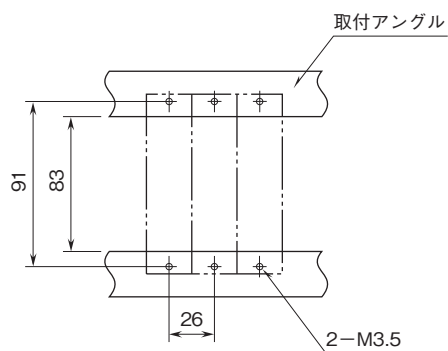

外形図

ラック取付形変換器 H-RACK シリーズ

パルスアイソレータ

特記事項

外形寸法図(単位:mm)・端子番号図

取付寸法図(単位:mm)

■単体または多連取付の場合

外形図

端子接続図

入力部接続例

■オープンコレクタまたは有接点スイッチ入力

■電圧パルス入力

出力部接続例

■オープンコレクタ出力

■電圧パルス出力

■フォトMOSリレーパルス出力