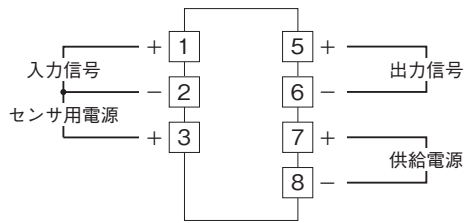

外形図

ラック取付形変換器 H-RACK シリーズ

パルスアイソレータ

特記事項

外形寸法図(単位:mm)・端子番号図

取付寸法図(単位:mm)

■単体または多連取付の場合

外形図

端子接続図

入力部接続例

■オープンコレクタまたは有接点スイッチ入力

■電圧パルス入力

出力部接続例

■オープンコレクタ出力

■電圧パルス出力

■フォトMOSリレーパルス出力