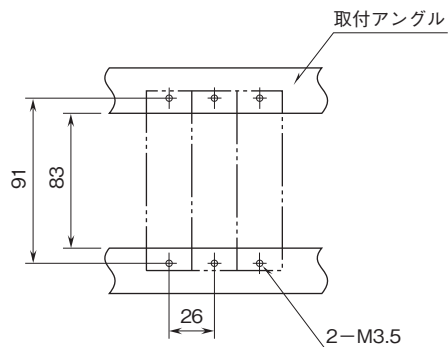

外形図

ラック取付形変換器 H-RACK シリーズ

PT変換器

(実効値演算形)

特記事項

外形寸法図(単位:mm)・端子番号図

取付寸法図(単位:mm)

■単体または多連取付の場合

外形図

端子接続図