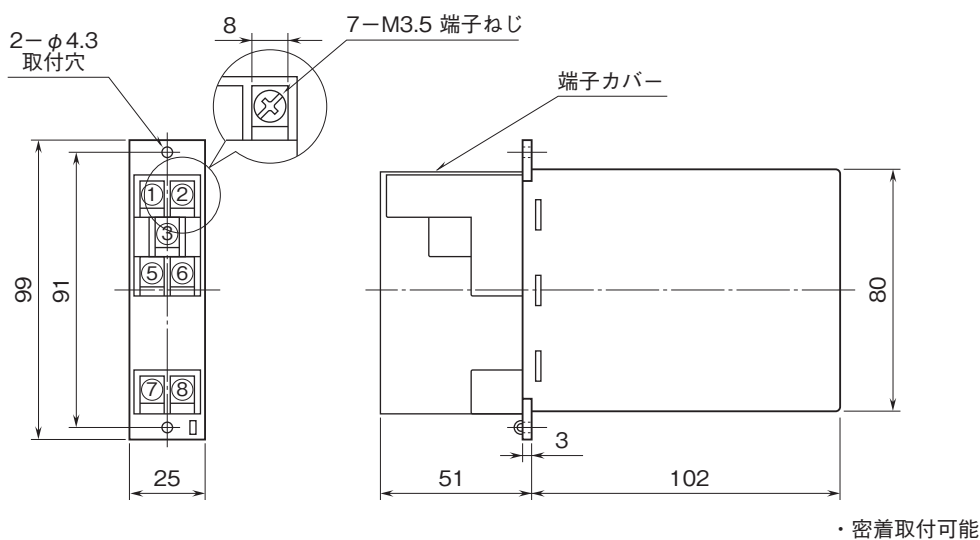

外形図

ラック取付形変換器 H-RACK シリーズ

PT変換器

(実効値演算形)

特記事項

外形寸法図(単位:mm)・端子番号図

取付寸法図(単位:mm)

■単体または多連取付の場合

外形図

端子接続図