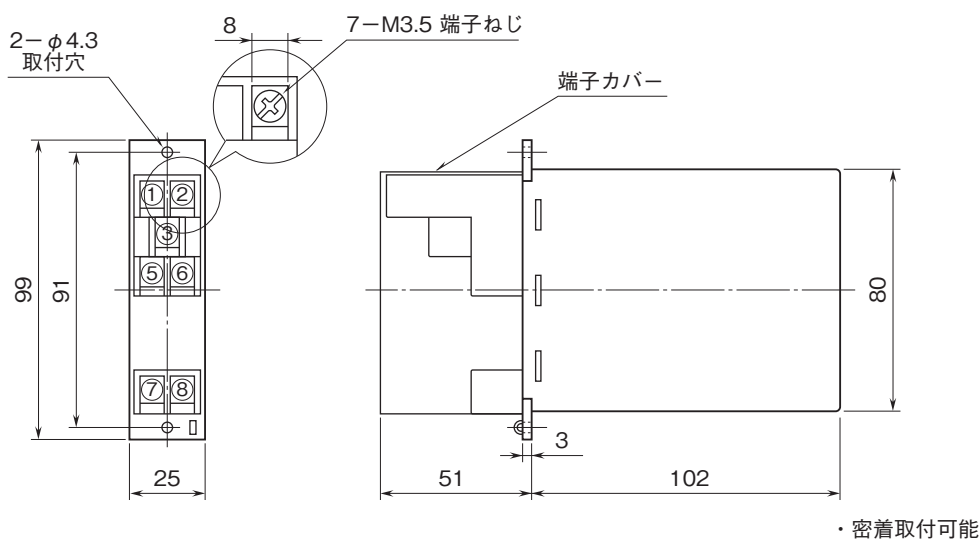

外形図

ラック取付形変換器 H-RACK シリーズ

PT変換器

(平均値演算形、正弦波入力)

特記事項

外形寸法図(単位:mm)・端子番号図

取付寸法図(単位:mm)

■単体または多連取付の場合

外形図

端子接続図