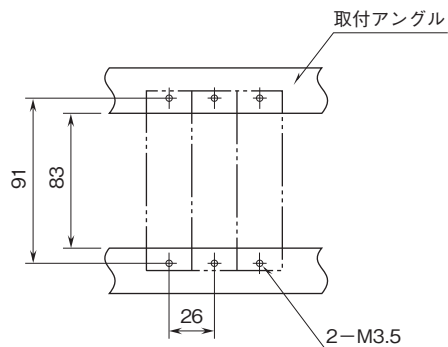

外形図

ラック取付形変換器 H-RACK シリーズ

PT変換器

(平均値演算形、正弦波入力)

特記事項

外形寸法図(単位:mm)・端子番号図

取付寸法図(単位:mm)

■単体または多連取付の場合

外形図

端子接続図