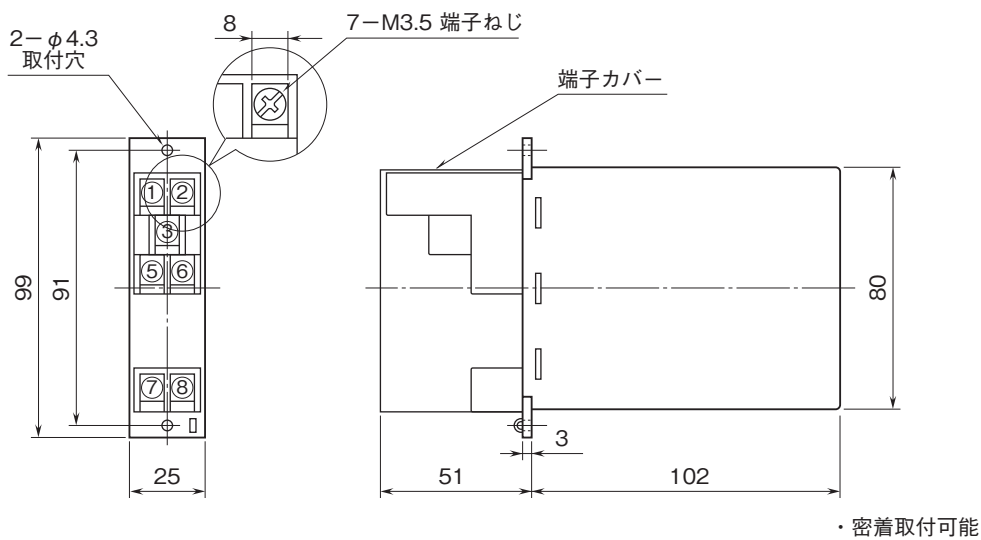

外形図

ラック取付形変換器 H-RACK シリーズ

ポテンショメータ変換器

(アナログ形、絶縁付)

特記事項

外形寸法図(単位:mm)・端子番号図

取付寸法図(単位:mm)

■単体または多連取付の場合

外形図

端子接続図