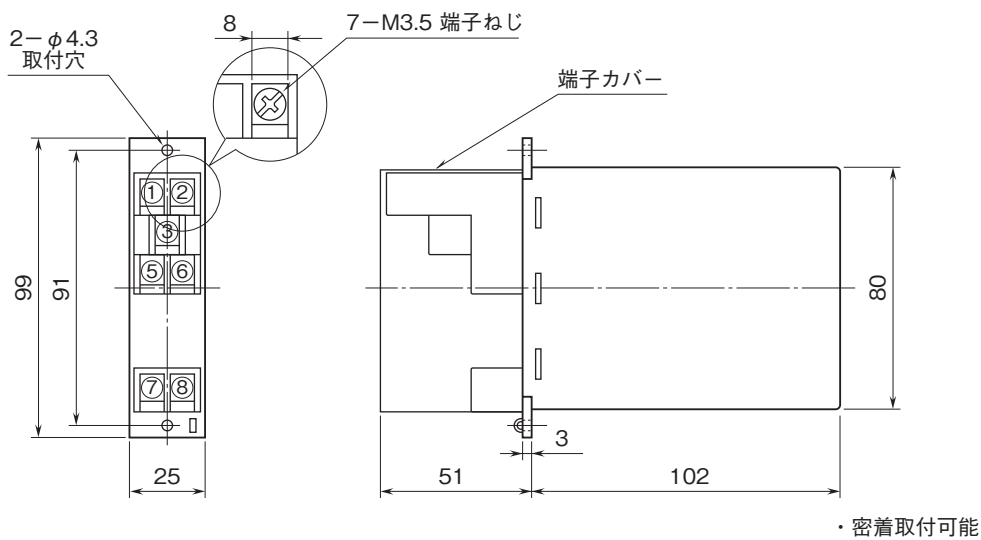

外形図

ラック取付形変換器 H-RACK シリーズ

ポテンショメータ変換器

(アナログ形、入出力間非絶縁)

特記事項

外形寸法図(単位:mm)・端子番号図

取付寸法図(単位:mm)

■単体または多連取付の場合

外形図

端子接続図