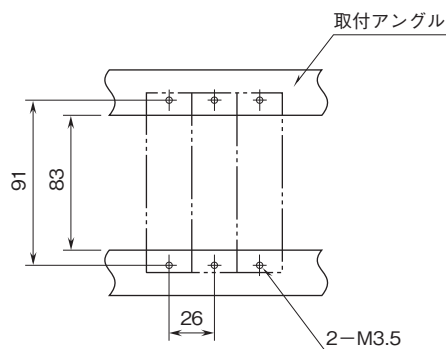

外形図

ラック取付形変換器 H-RACK シリーズ

ポテンショメータ変換器

(アナログ形、入出力間非絶縁)

特記事項

外形寸法図(単位:mm)・端子番号図

取付寸法図(単位:mm)

■単体または多連取付の場合

外形図

端子接続図