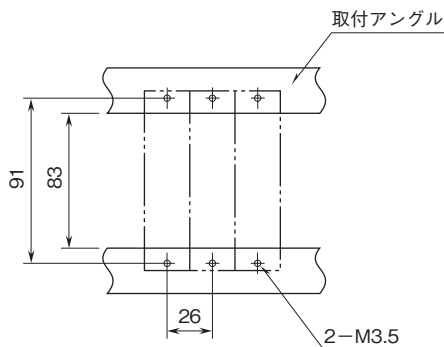

外形図

ラック取付形変換器 H-RACK シリーズ

測温抵抗体変換器

(スペックソフト形)

特記事項

外形寸法図(単位:mm)・端子番号図

取付寸法図(単位:mm)

■単体または多連取付の場合

外形図

端子接続図