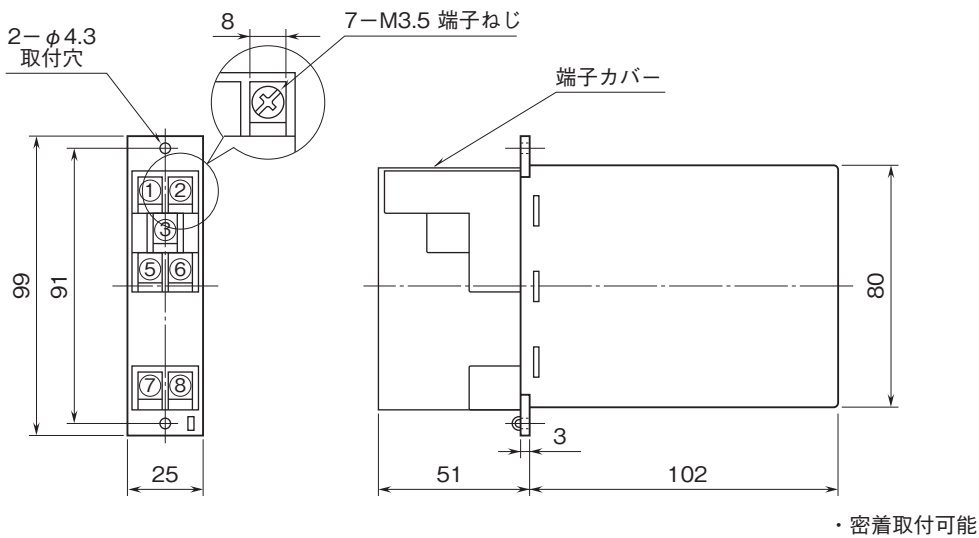

外形図

ラック取付形変換器 H-RACK シリーズ

測温抵抗体変換器

(スペックソフト形)

特記事項

外形寸法図(単位:mm)・端子番号図

取付寸法図(単位:mm)

■単体または多連取付の場合

外形図

端子接続図