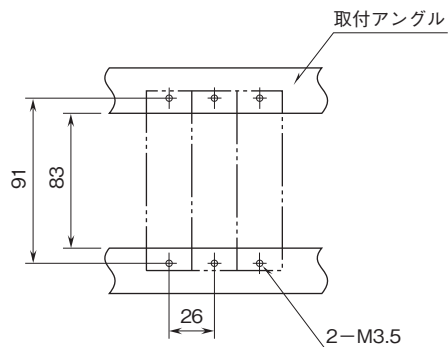

外形図

ラック取付形変換器 H-RACK シリーズ

パルスアナログ変換器

(スペックソフト形)

特記事項

外形寸法図(単位:mm)・端子番号図

取付寸法図(単位:mm)

■単体または多連取付の場合

外形図

端子接続図

入力部接続例

■ オープンコレクタまたは有接点スイッチ入力

■ 電圧パルス入力