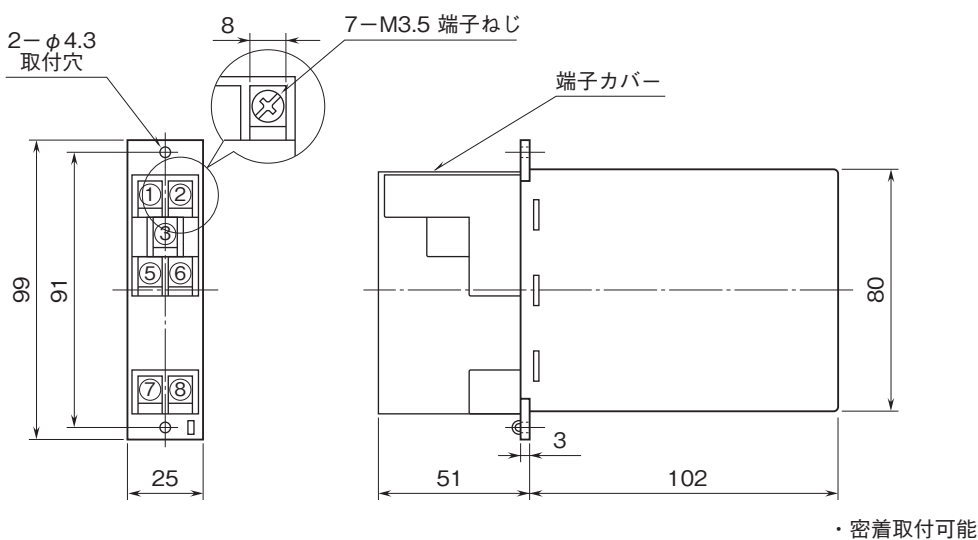

外形図

ラック取付形変換器 H-RACK シリーズ

パルスアナログ変換器

(スペックソフト形)

特記事項

外形寸法図(単位:mm)・端子番号図

取付寸法図(単位:mm)

■単体または多連取付の場合

外形図

端子接続図

入力部接続例

■ オープンコレクタまたは有接点スイッチ入力

■ 電圧パルス入力