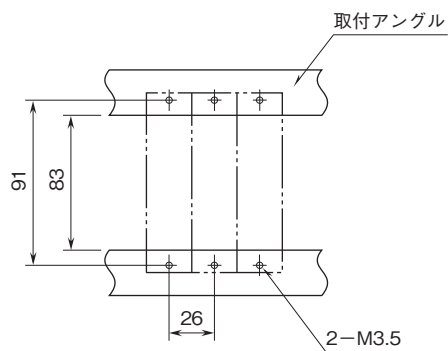

外形図

ラック取付形変換器 H-RACK シリーズ

リニアライザ (スペックソフト形)

特記事項

外形寸法図(単位:mm)・端子番号図

取付寸法図(単位:mm)

■単体または多連取付の場合

外形図

端子接続図