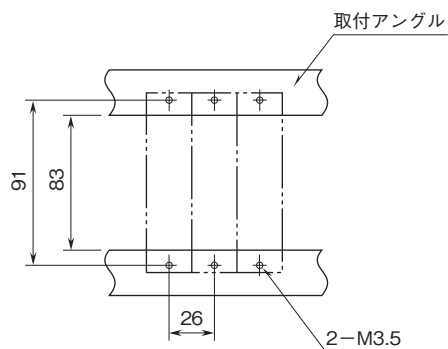

外形図

ラック取付形変換器 H-RACK シリーズ

デジタル式演算変換器

(スペックソフト形)

特記事項

外形寸法図(単位:mm)・端子番号図

取付寸法図(単位:mm)

■単体または多連取付の場合

外形図

端子接続図