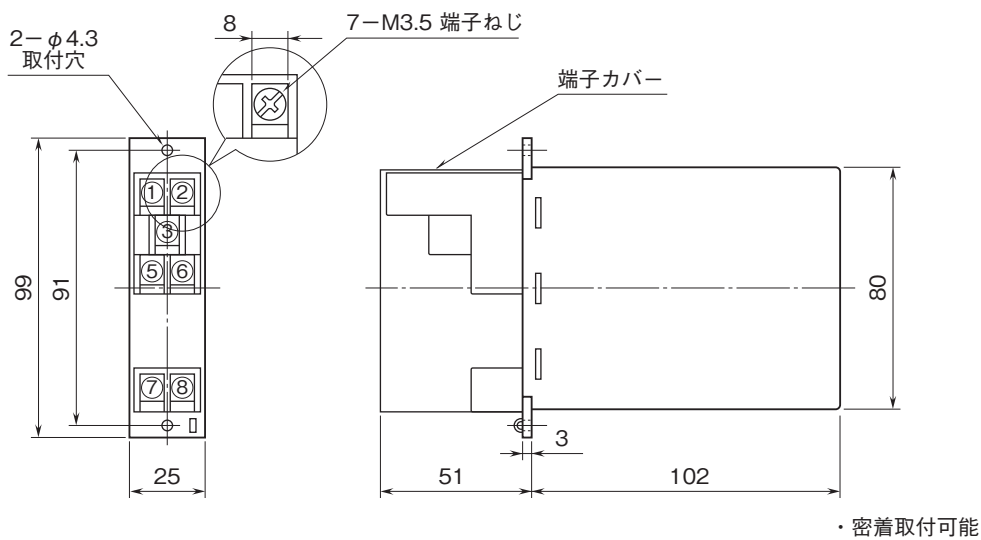

外形図

ラック取付形変換器 H-RACK シリーズ

デジタル式演算変換器

(スペックソフト形)

特記事項

外形寸法図(単位:mm)・端子番号図

取付寸法図(単位:mm)

■単体または多連取付の場合

外形図

端子接続図